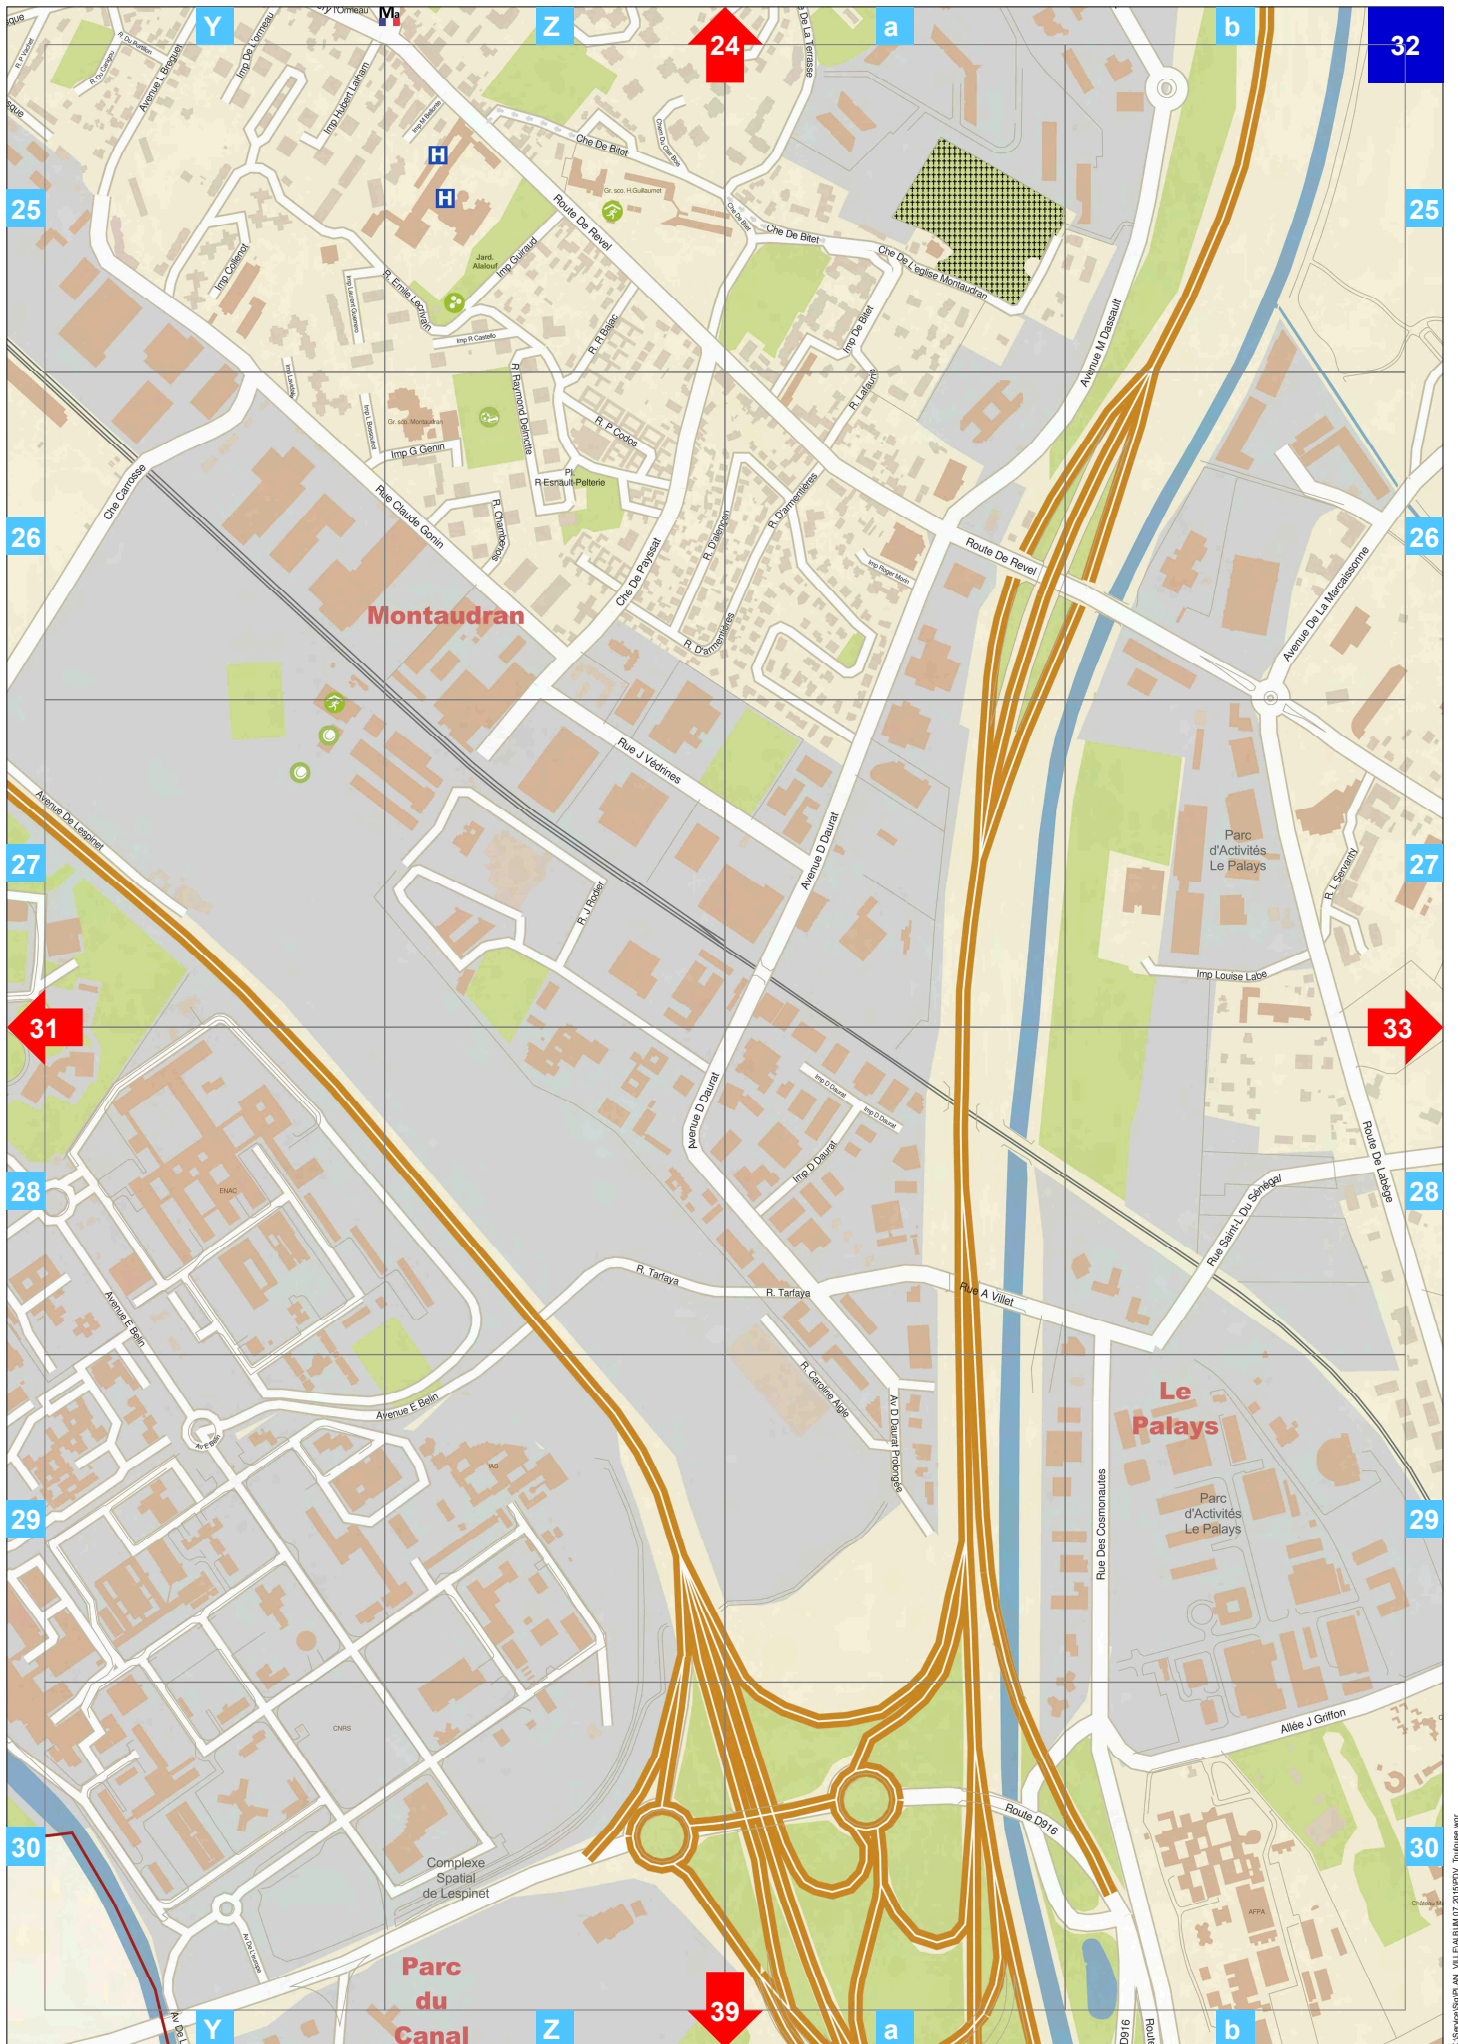

Tableau d'assemblage

Territoire: Toulouse
Echelle : 1/10 000ème (1cm = 100m)
Réalisation : Toulouse Métropole - SIG
Date : Juillet 2015

K:\Service\SIG\PLAN_VILLE\ALBUM 07 2015\PROJ_Toulouse.wor

FENOUILLON (RUE DE FENOUILLON)	Rue de fronton	2.	
FENOUILLON (RUE DE FENOUILLON)	Rte de fronton	15	
FENOUILLON (RUE DE FENOUILLON)	Rue des lois	22	
FENOUILLON (RUE DE FENOUILLON)	Rue de metz	23	
FENOUILLON (RUE DE FENOUILLON)	Av de saint exupery	09	
FENOUILLON (RUE DE FENOUILLON)	Che de nicol	15	
FENOUILLON (RUE DE FENOUILLON)	Av des minimes	38	L
FENOUILLON (RUE DE FENOUILLON)	Che d auzeville	23	U2
FENOUILLON (RUE DE FENOUILLON)	Rue louis vitet	16	U14
FENOUILLON (RUE DE FENOUILLON)	Che maurice	09	X10
FENOUILLON (RUE DE FENOUILLON)	Rue andre vasseur	21	P19
FENOUILLON (RUE DE FENOUILLON)	Grande rue saint nicolas	19	E23
FENOUILLON (RUE DE FENOUILLON)	Che du ramelet moundi	09	U9
FENOUILLON (RUE DE FENOUILLON)	Rue henri ebelot	22	S19
FENOUILLON (RUE DE FENOUILLON)	Rue pierre de feramat	23	U19
FENOUILLON (RUE DE FENOUILLON)	Pont montaudran	15	T18
FENOUILLON (RUE DE FENOUILLON)	Rue de metz	22	T19
FENOUILLON (RUE DE FENOUILLON)	Bd lazare carnot	15	Q18
FENOUILLON (RUE DE FENOUILLON)	Qu lucien lombard	37	Q33
FENOUILLON (RUE DE FENOUILLON)	Pont d empalot	29	M26
FENOUILLON (RUE DE FENOUILLON)	Rue de la sarthe	39	Y31
FENOUILLON (RUE DE FENOUILLON)	Av pierre g. latecoere	39	Z31
FENOUILLON (RUE DE FENOUILLON)	*avenue de l'europa	14	P16
FENOUILLON (RUE DE FENOUILLON)	Cheminement andre malraux	13	K15
FENOUILLON (RUE DE FENOUILLON)	Rue de vittel	35	L32
FENOUILLON (RUE DE FENOUILLON)	Rue rene sirot	23	X20
FENOUILLON (RUE DE FENOUILLON)	Che de lafilaire	23	W23
FENOUILLON (RUE DE FENOUILLON)	Pont des demoiselles	08	R10
FENOUILLON (RUE DE FENOUILLON)	Imp vitry	30	T27
FENOUILLON (RUE DE FENOUILLON)	Che de la salade ponsan	15	R14
FENOUILLON (RUE DE FENOUILLON)	Av frederic estebe	08	S7
FENOUILLON (RUE DE FENOUILLON)	Rue du finistere	08	S7
FENOUILLON (RUE DE FENOUILLON)	Che de boudou	28	K25
FENOUILLON (RUE DE FENOUILLON)	Avenue de tabar	23	V23
FENOUILLON (RUE DE FENOUILLON)	Rue emile littre	14	P13
FENOUILLON (RUE DE FENOUILLON)	Rue du general hoche	08	S7
FENOUILLON (RUE DE FENOUILLON)	Che des izards	24	Y20
FENOUILLON (RUE DE FENOUILLON)	Av raymond naves	15	S16
FENOUILLON (RUE DE FENOUILLON)	Rue de la concorde	20	I23
FENOUILLON (RUE DE FENOUILLON)	Rue jean cruppi	15	-
FENOUILLON (RUE DE FENOUILLON)	Av des minimes		
FENOUILLON (RUE DE FENOUILLON)	Rue des chamois		
FENOUILLON (RUE DE FENOUILLON)	Rue de la faourette		
FENOUILLON (RUE DE FENOUILLON)	Rte de seysse		
FENOUILLON (RUE DE FENOUILLON)	Rue laurent		
FENOUILLON (RUE DE FENOUILLON)	Rue poutier		
FENOUILLON (RUE DE FENOUILLON)	Av winston		
FENOUILLON (RUE DE FENOUILLON)	Rue charles		
FENOUILLON (RUE DE FENOUILLON)	Rue dula		
FENOUILLON (RUE DE FENOUILLON)	Av de l'...		
FENOUILLON (RUE DE FENOUILLON)	Rue de ...		
FENOUILLON (RUE DE FENOUILLON)	Rue de ...		
FENOUILLON (RUE DE FENOUILLON)	Ch...		
FENOUILLON (RUE DE FENOUILLON)	Ch...		