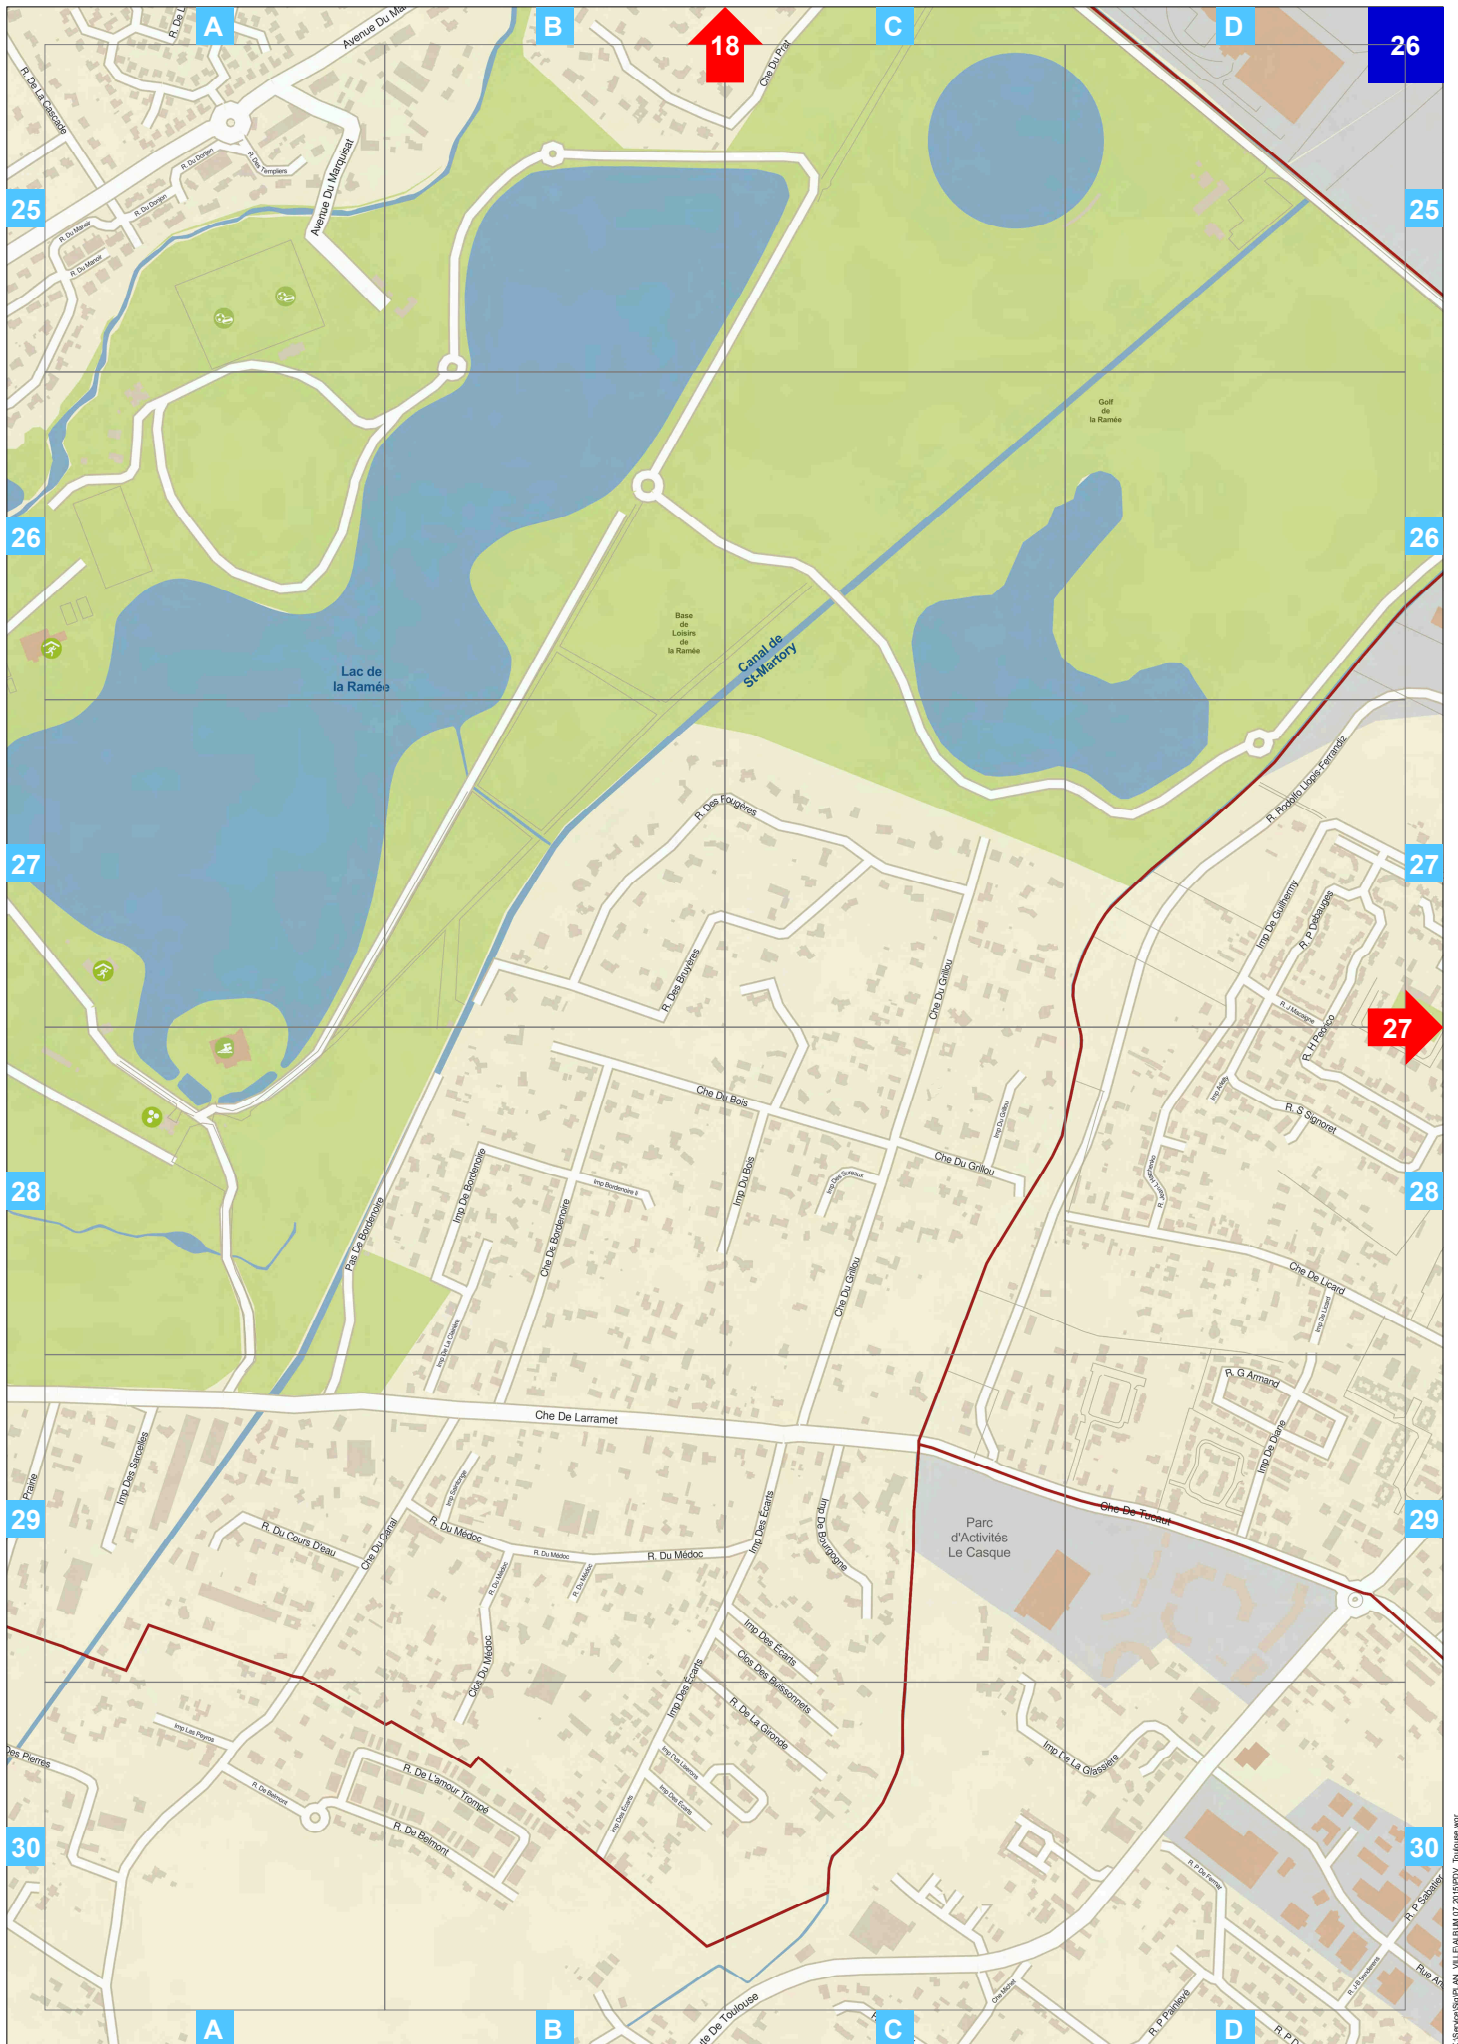

Tableau d'assemblage

Territoire: Toulouse
Echelle : 1/10 000ème (1cm = 100m)
Réalisation : Toulouse Métropole - SIG
Date : Juillet 2015

K:\Service\SIG\PLAN_VILLE\ALBUM 07 2015\PROJ_Toulouse.wor

FENOUILLON (RUE DE FENOUILLON)	Rue de fronton	2.	
FENOUILLON (RUE DE FENOUILLON)	Rte de fronton	15	
FENOUILLON (RUE DE FENOUILLON)	Rue des lois	22	
FENOUILLON (RUE DE FENOUILLON)	Rue de metz	23	
FENOUILLON (RUE DE FENOUILLON)	Av de saint exupery	09	
FENOUILLON (RUE DE FENOUILLON)	Che de nicol	15	
FENOUILLON (RUE DE FENOUILLON)	Av des minimes	38	L
FENOUILLON (RUE DE FENOUILLON)	Che d auzeville	23	U2
FENOUILLON (RUE DE FENOUILLON)	Rue louis vitet	16	U14
FENOUILLON (RUE DE FENOUILLON)	Che maurice	09	X10
FENOUILLON (RUE DE FENOUILLON)	Rue andre vasseur	21	P19
FENOUILLON (RUE DE FENOUILLON)	Grande rue saint nicolas	19	E23
FENOUILLON (RUE DE FENOUILLON)	Che du ramelet moundi	09	U9
FENOUILLON (RUE DE FENOUILLON)	Rue henri ebelot	22	S19
FENOUILLON (RUE DE FENOUILLON)	Rue pierre de feramat	23	U19
FENOUILLON (RUE DE FENOUILLON)	Pont montaudran	15	T18
FENOUILLON (RUE DE FENOUILLON)	Rue de metz	22	T19
FENOUILLON (RUE DE FENOUILLON)	Bd lazare carnot	15	Q18
FENOUILLON (RUE DE FENOUILLON)	Qu lucien lombard	37	Q33
FENOUILLON (RUE DE FENOUILLON)	Pont d empalot	29	M26
FENOUILLON (RUE DE FENOUILLON)	Rue de la sarthe	39	Y31
FENOUILLON (RUE DE FENOUILLON)	Av pierre g. latecoere	39	Z31
FENOUILLON (RUE DE FENOUILLON)	*avenue de l'europa	14	P16
FENOUILLON (RUE DE FENOUILLON)	Cheminement andre malraux	13	K15
FENOUILLON (RUE DE FENOUILLON)	Rue de vittel	35	L32
FENOUILLON (RUE DE FENOUILLON)	Rue rene sirot	23	X20
FENOUILLON (RUE DE FENOUILLON)	Che de lafilaire	23	W23
FENOUILLON (RUE DE FENOUILLON)	Pont des demoiselles	08	R10
FENOUILLON (RUE DE FENOUILLON)	Imp vitry	30	T27
FENOUILLON (RUE DE FENOUILLON)	Che de la salade ponsan	15	R14
FENOUILLON (RUE DE FENOUILLON)	Av frederic estebe	08	S7
FENOUILLON (RUE DE FENOUILLON)	Rue du finistere	08	S7
FENOUILLON (RUE DE FENOUILLON)	Che de boudou	28	K25
FENOUILLON (RUE DE FENOUILLON)	Avenue de tabar	23	V23
FENOUILLON (RUE DE FENOUILLON)	Rue emile littre	14	P13
FENOUILLON (RUE DE FENOUILLON)	Rue du general hoche	08	S7
FENOUILLON (RUE DE FENOUILLON)	Che des izards	24	Y20
FENOUILLON (RUE DE FENOUILLON)	Av raymond naves	15	S16
FENOUILLON (RUE DE FENOUILLON)	Rue de la concorde	20	I23
FENOUILLON (RUE DE FENOUILLON)	Rue jean cruppi	15	-
FENOUILLON (RUE DE FENOUILLON)	Av des minimes		
FENOUILLON (RUE DE FENOUILLON)	Rue des chamois		
FENOUILLON (RUE DE FENOUILLON)	Rue de la faourette		
FENOUILLON (RUE DE FENOUILLON)	Rte de seysse		
FENOUILLON (RUE DE FENOUILLON)	Rue laurent		
FENOUILLON (RUE DE FENOUILLON)	Rue poutier		
FENOUILLON (RUE DE FENOUILLON)	Av winston		
FENOUILLON (RUE DE FENOUILLON)	Rue charles		
FENOUILLON (RUE DE FENOUILLON)	Rue dula		
FENOUILLON (RUE DE FENOUILLON)	Av de l'...		
FENOUILLON (RUE DE FENOUILLON)	Rue de ...		
FENOUILLON (RUE DE FENOUILLON)	Rue de ...		
FENOUILLON (RUE DE FENOUILLON)	Ch...		
FENOUILLON (RUE DE FENOUILLON)	Ch...		