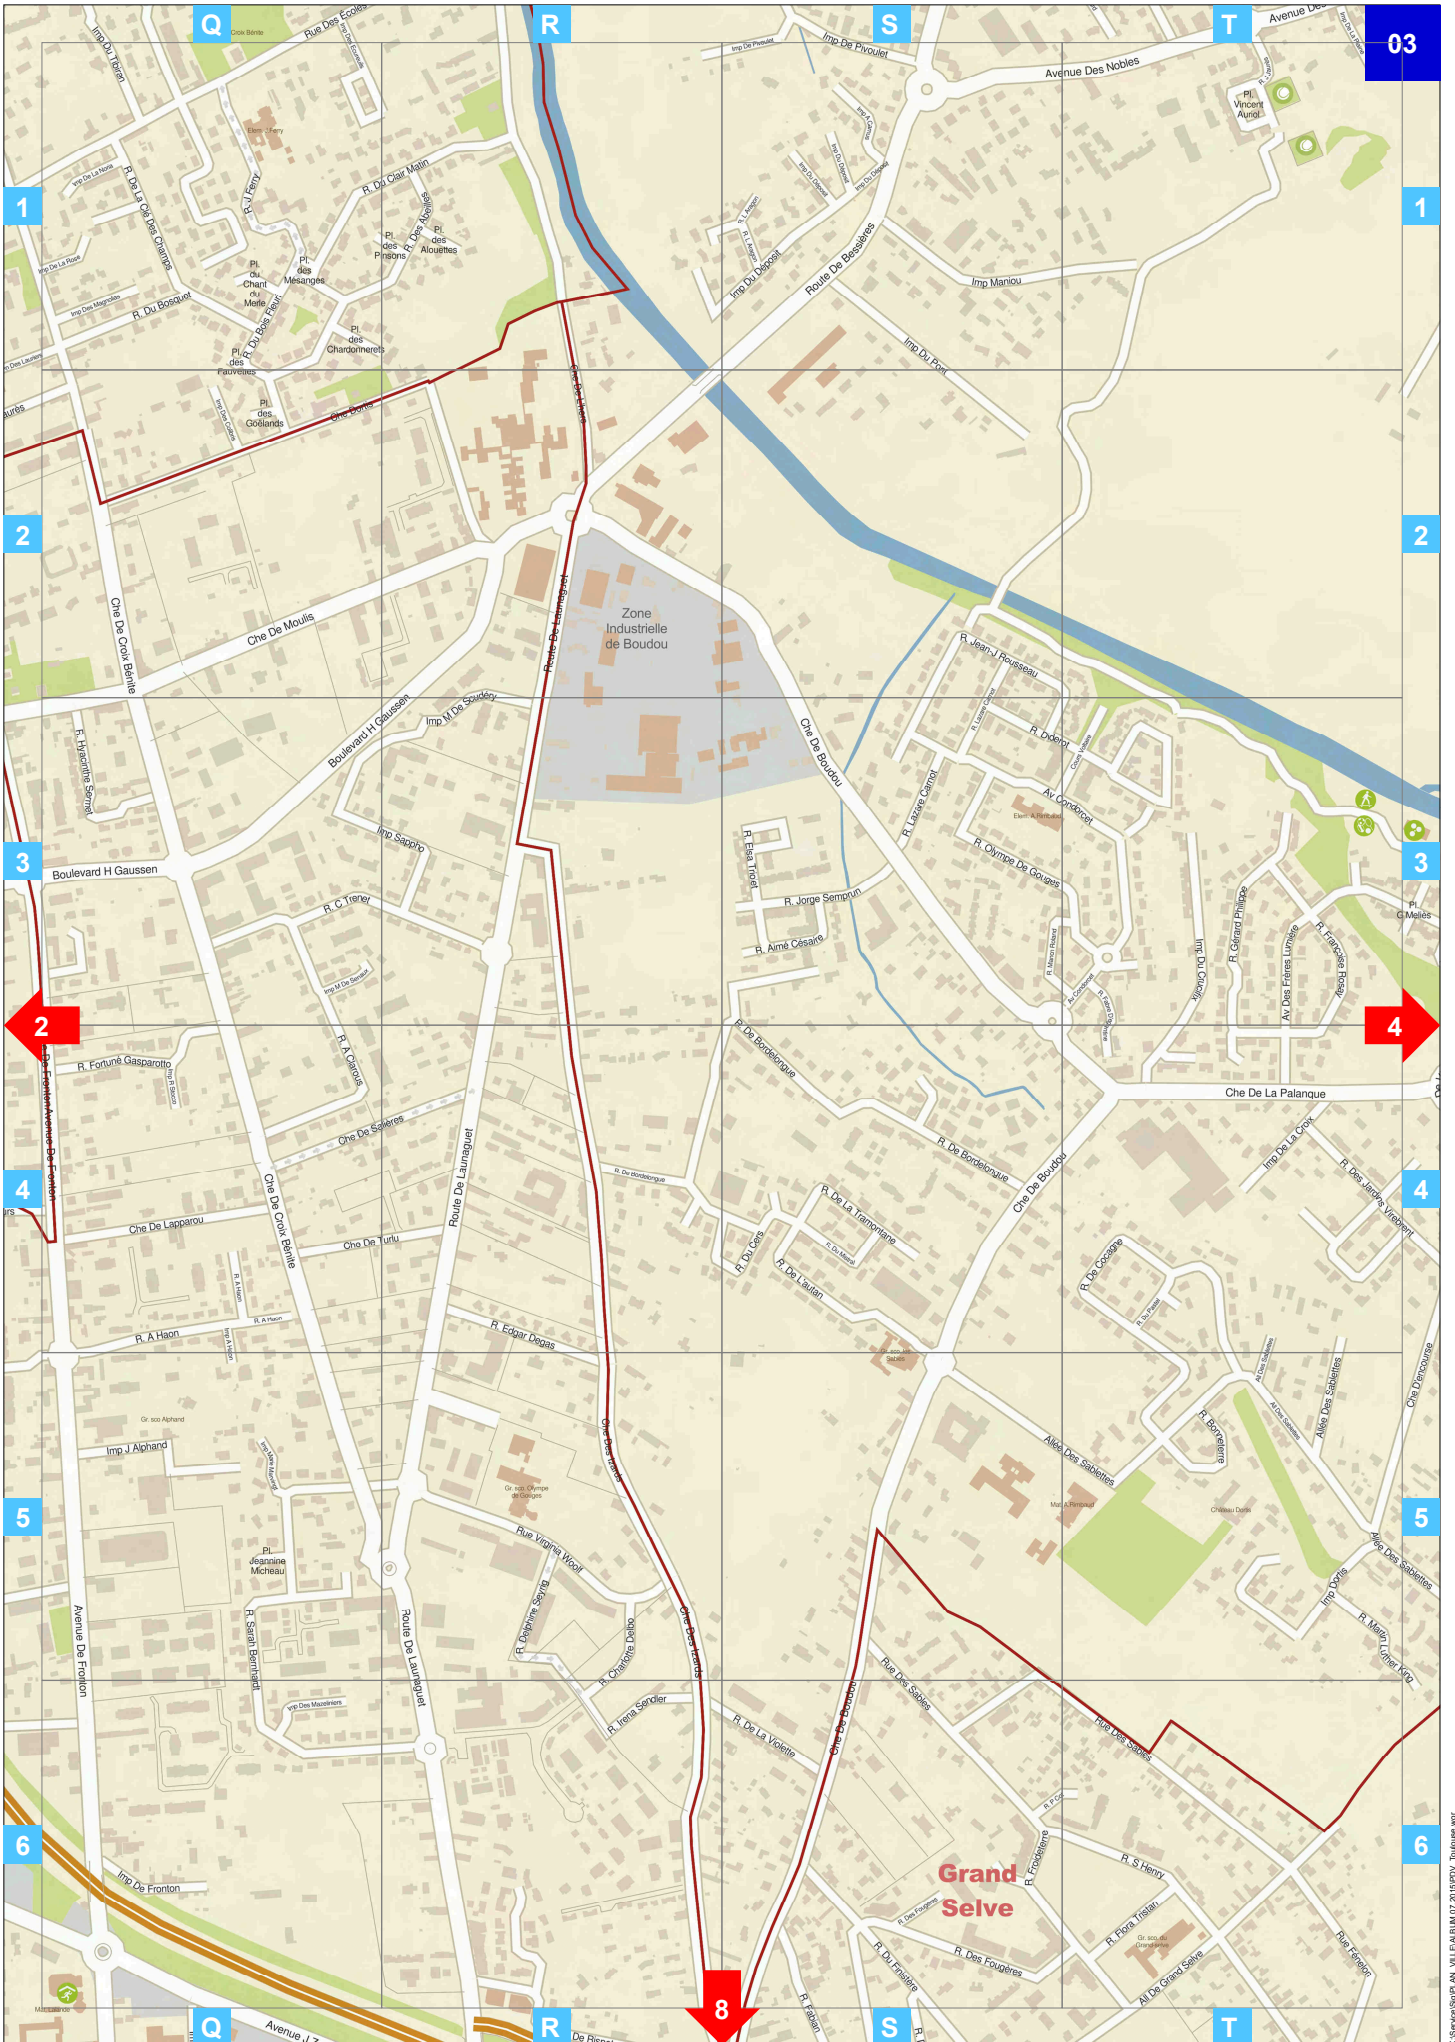

Tableau d'assemblage

Territoire: Toulouse
Echelle : 1/10 000ème (1cm = 100m)
Réalisation : Toulouse Métropole - SIG
Date : Juillet 2015

K:\Service\SIG\PLAN_VILLE\ALBUM 07 2015\PROJ_Toulouse.wor

FENOUILLON (RUE DE FENOUILLON)	Rue de fronton	2.	
FENOUILLON (RUE DE FENOUILLON)	Rte de fronton	15	
FENOUILLON (RUE DE FENOUILLON)	Rue des lois	22	
FENOUILLON (RUE DE FENOUILLON)	Rue de metz	23	
FENOUILLON (RUE DE FENOUILLON)	Av de saint exupery	09	
FENOUILLON (RUE DE FENOUILLON)	Che de nicol	15	
FENOUILLON (RUE DE FENOUILLON)	Av des minimes	38	L
FENOUILLON (RUE DE FENOUILLON)	Che d auzeville	23	U2
FENOUILLON (RUE DE FENOUILLON)	Rue louis vitet	16	U14
FENOUILLON (RUE DE FENOUILLON)	Che maurice	09	X10
FENOUILLON (RUE DE FENOUILLON)	Rue andre vasseur	21	P19
FENOUILLON (RUE DE FENOUILLON)	Grande rue saint nicolas	19	E23
FENOUILLON (RUE DE FENOUILLON)	Che du ramelet moundi	09	U9
FENOUILLON (RUE DE FENOUILLON)	Rue henri ebelot	22	S19
FENOUILLON (RUE DE FENOUILLON)	Rue pierre de feramat	23	U19
FENOUILLON (RUE DE FENOUILLON)	Pont montaudran	15	T18
FENOUILLON (RUE DE FENOUILLON)	Rue de metz	22	T19
FENOUILLON (RUE DE FENOUILLON)	Bd lazare carnot	15	Q18
FENOUILLON (RUE DE FENOUILLON)	Qu lucien lombard	37	Q33
FENOUILLON (RUE DE FENOUILLON)	Pont d empalot	29	M26
FENOUILLON (RUE DE FENOUILLON)	Rue de la sarthe	39	Y31
FENOUILLON (RUE DE FENOUILLON)	Av pierre g. latecoere	39	Z31
FENOUILLON (RUE DE FENOUILLON)	*avenue de l'europa	14	P16
FENOUILLON (RUE DE FENOUILLON)	Cheminement andre malraux	13	K15
FENOUILLON (RUE DE FENOUILLON)	Rue de vittel	35	L32
FENOUILLON (RUE DE FENOUILLON)	Rue rene sirot	23	X20
FENOUILLON (RUE DE FENOUILLON)	Che de lafilaire	23	W23
FENOUILLON (RUE DE FENOUILLON)	Pont des demoiselles	08	R10
FENOUILLON (RUE DE FENOUILLON)	Imp vitry	30	T27
FENOUILLON (RUE DE FENOUILLON)	Che de la salade ponsan	15	R14
FENOUILLON (RUE DE FENOUILLON)	Av frederic estebe	08	S7
FENOUILLON (RUE DE FENOUILLON)	Rue du finistere	08	S7
FENOUILLON (RUE DE FENOUILLON)	Che de boudou	28	K25
FENOUILLON (RUE DE FENOUILLON)	Avenue de tabar	23	V23
FENOUILLON (RUE DE FENOUILLON)	Rue emile littre	14	P13
FENOUILLON (RUE DE FENOUILLON)	Rue du general hoche	08	S7
FENOUILLON (RUE DE FENOUILLON)	Che des izards	24	Y20
FENOUILLON (RUE DE FENOUILLON)	Av raymond naves	15	S16
FENOUILLON (RUE DE FENOUILLON)	Rue de la concorde	20	I23
FENOUILLON (RUE DE FENOUILLON)	Rue jean cruppi	15	-
FENOUILLON (RUE DE FENOUILLON)	Av des minimes		
FENOUILLON (RUE DE FENOUILLON)	Rue des chamois		
FENOUILLON (RUE DE FENOUILLON)	Rue de la faourette		
FENOUILLON (RUE DE FENOUILLON)	Rte de seysse		
FENOUILLON (RUE DE FENOUILLON)	Rue laurent		
FENOUILLON (RUE DE FENOUILLON)	Rue poutier		
FENOUILLON (RUE DE FENOUILLON)	Av winston		
FENOUILLON (RUE DE FENOUILLON)	Rue charles		
FENOUILLON (RUE DE FENOUILLON)	Rue dula		
FENOUILLON (RUE DE FENOUILLON)	Av de l'...		
FENOUILLON (RUE DE FENOUILLON)	Rue de ...		
FENOUILLON (RUE DE FENOUILLON)	Rue de ...		
FENOUILLON (RUE DE FENOUILLON)	Ch...		
FENOUILLON (RUE DE FENOUILLON)	Ch...		