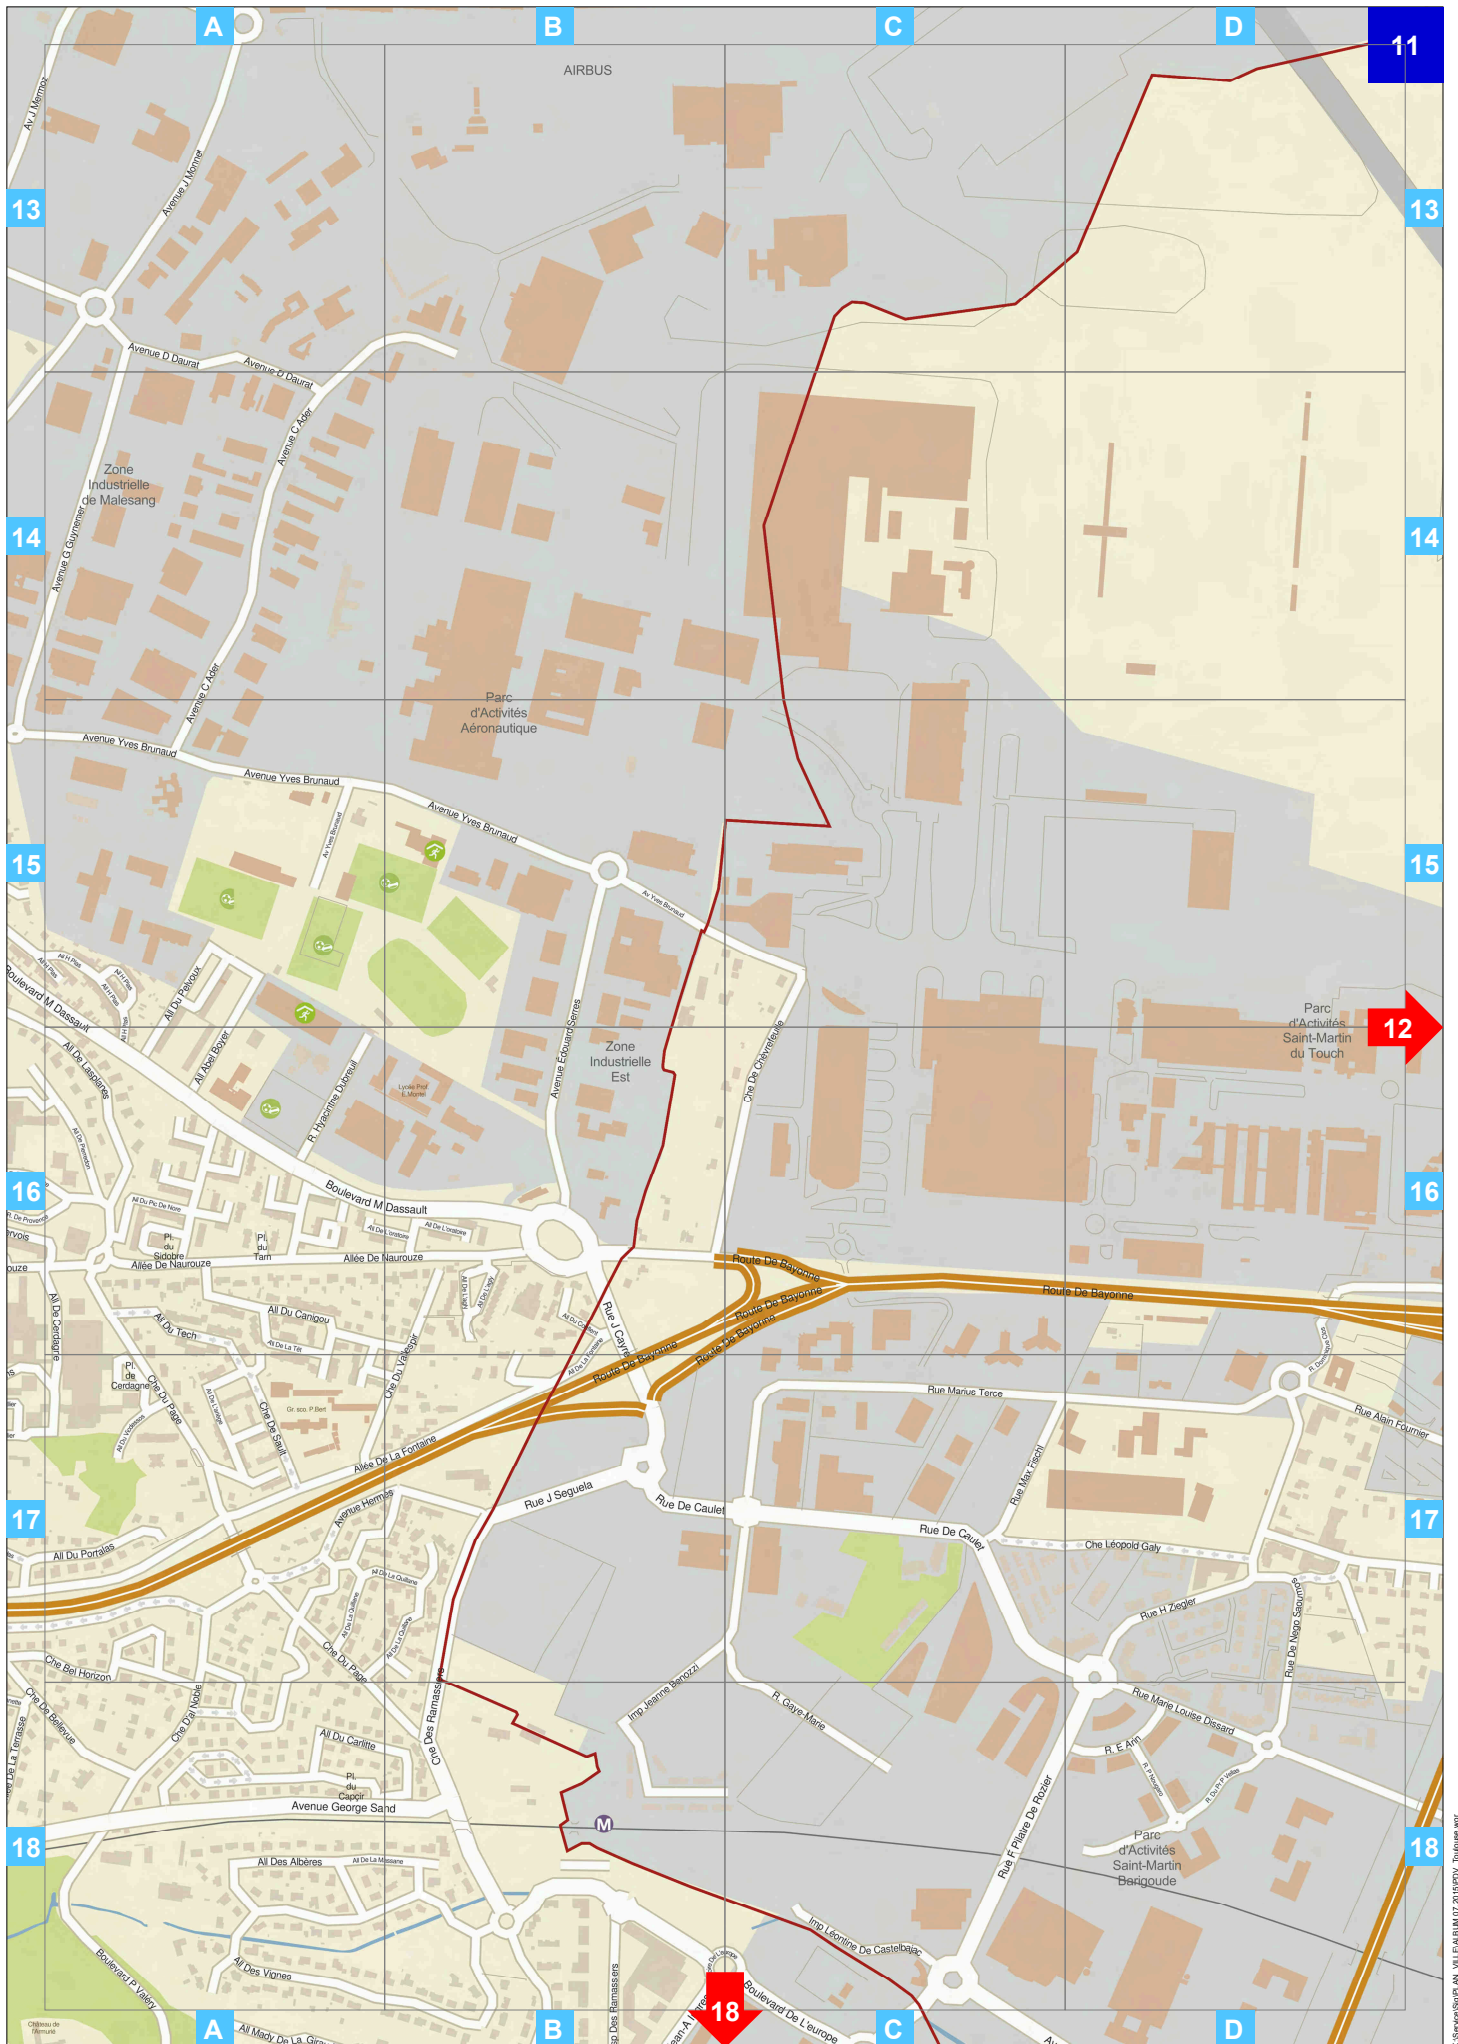

Tableau d'assemblage

Territoire: Toulouse
Echelle : 1/10 000ème (1cm = 100m)
Réalisation : Toulouse Métropole - SIG
Date : Juillet 2015

K:\Service\SIG\PLAN_VILLE\ALBUM 07 2015\PROJ_Toulouse.wor

FENOUILLON (RUE DE FENOUILLON)	Rue de fronton	2.	
FENOUILLON (RUE DE FENOUILLON)	Rte de fronton	15	
FENOUILLON (RUE DE FENOUILLON)	Rue des lois	22	
FENOUILLON (RUE DE FENOUILLON)	Rue de metz	23	
FENOUILLON (RUE DE FENOUILLON)	Av de saint exupery	09	
FENOUILLON (RUE DE FENOUILLON)	Che de nicol	15	
FENOUILLON (RUE DE FENOUILLON)	Av des minimes	38	L
FENOUILLON (RUE DE FENOUILLON)	Che d auzeville	23	U2
FENOUILLON (RUE DE FENOUILLON)	Rue louis vitet	16	U14
FENOUILLON (RUE DE FENOUILLON)	Che maurice	09	X10
FENOUILLON (RUE DE FENOUILLON)	Rue andre vasseur	21	P19
FENOUILLON (RUE DE FENOUILLON)	Grande rue saint nicolas	19	E23
FENOUILLON (RUE DE FENOUILLON)	Che du ramelet moundi	09	U9
FENOUILLON (RUE DE FENOUILLON)	Rue henri ebelot	22	S19
FENOUILLON (RUE DE FENOUILLON)	Rue pierre de feramat	23	U19
FENOUILLON (RUE DE FENOUILLON)	Pont montaudran	15	T18
FENOUILLON (RUE DE FENOUILLON)	Rue de metz	22	T19
FENOUILLON (RUE DE FENOUILLON)	Bd lazare carnot	15	Q18
FENOUILLON (RUE DE FENOUILLON)	Qu lucien lombard	37	Q33
FENOUILLON (RUE DE FENOUILLON)	Pont d empalot	29	M26
FENOUILLON (RUE DE FENOUILLON)	Rue de la sarthe	39	Y31
FENOUILLON (RUE DE FENOUILLON)	Av pierre g. latecoere	39	Z31
FENOUILLON (RUE DE FENOUILLON)	*avenue de l'europa	14	P16
FENOUILLON (RUE DE FENOUILLON)	Cheminement andre malraux	13	K15
FENOUILLON (RUE DE FENOUILLON)	Rue de vittel	35	L32
FENOUILLON (RUE DE FENOUILLON)	Rue rene sirot	23	X20
FENOUILLON (RUE DE FENOUILLON)	Che de lafilaire	23	W23
FENOUILLON (RUE DE FENOUILLON)	Pont des demoiselles	08	R10
FENOUILLON (RUE DE FENOUILLON)	Imp vitry	30	T27
FENOUILLON (RUE DE FENOUILLON)	Che de la salade ponsan	15	R14
FENOUILLON (RUE DE FENOUILLON)	Av frederic estebe	08	S7
FENOUILLON (RUE DE FENOUILLON)	Rue du finistere	08	S7
FENOUILLON (RUE DE FENOUILLON)	Che de boudou	28	K25
FENOUILLON (RUE DE FENOUILLON)	Avenue de tabar	23	V23
FENOUILLON (RUE DE FENOUILLON)	Rue emile littre	14	P13
FENOUILLON (RUE DE FENOUILLON)	Rue du general hoche	08	S7
FENOUILLON (RUE DE FENOUILLON)	Che des izards	24	Y20
FENOUILLON (RUE DE FENOUILLON)	Av raymond naves	15	S16
FENOUILLON (RUE DE FENOUILLON)	Rue de la concorde	20	I23
FENOUILLON (RUE DE FENOUILLON)	Rue jean cruppi	15	-
FENOUILLON (RUE DE FENOUILLON)	Av des minimes		
FENOUILLON (RUE DE FENOUILLON)	Rue des chamois		
FENOUILLON (RUE DE FENOUILLON)	Rue de la faourette		
FENOUILLON (RUE DE FENOUILLON)	Rte de seysse		
FENOUILLON (RUE DE FENOUILLON)	Rue laurent		
FENOUILLON (RUE DE FENOUILLON)	Rue poutier		
FENOUILLON (RUE DE FENOUILLON)	Av winston		
FENOUILLON (RUE DE FENOUILLON)	Rue charles		
FENOUILLON (RUE DE FENOUILLON)	Rue dula		
FENOUILLON (RUE DE FENOUILLON)	Av de l'...		
FENOUILLON (RUE DE FENOUILLON)	Rue de ...		
FENOUILLON (RUE DE FENOUILLON)	Rue de ...		
FENOUILLON (RUE DE FENOUILLON)	Ch...		
FENOUILLON (RUE DE FENOUILLON)	Ch...		