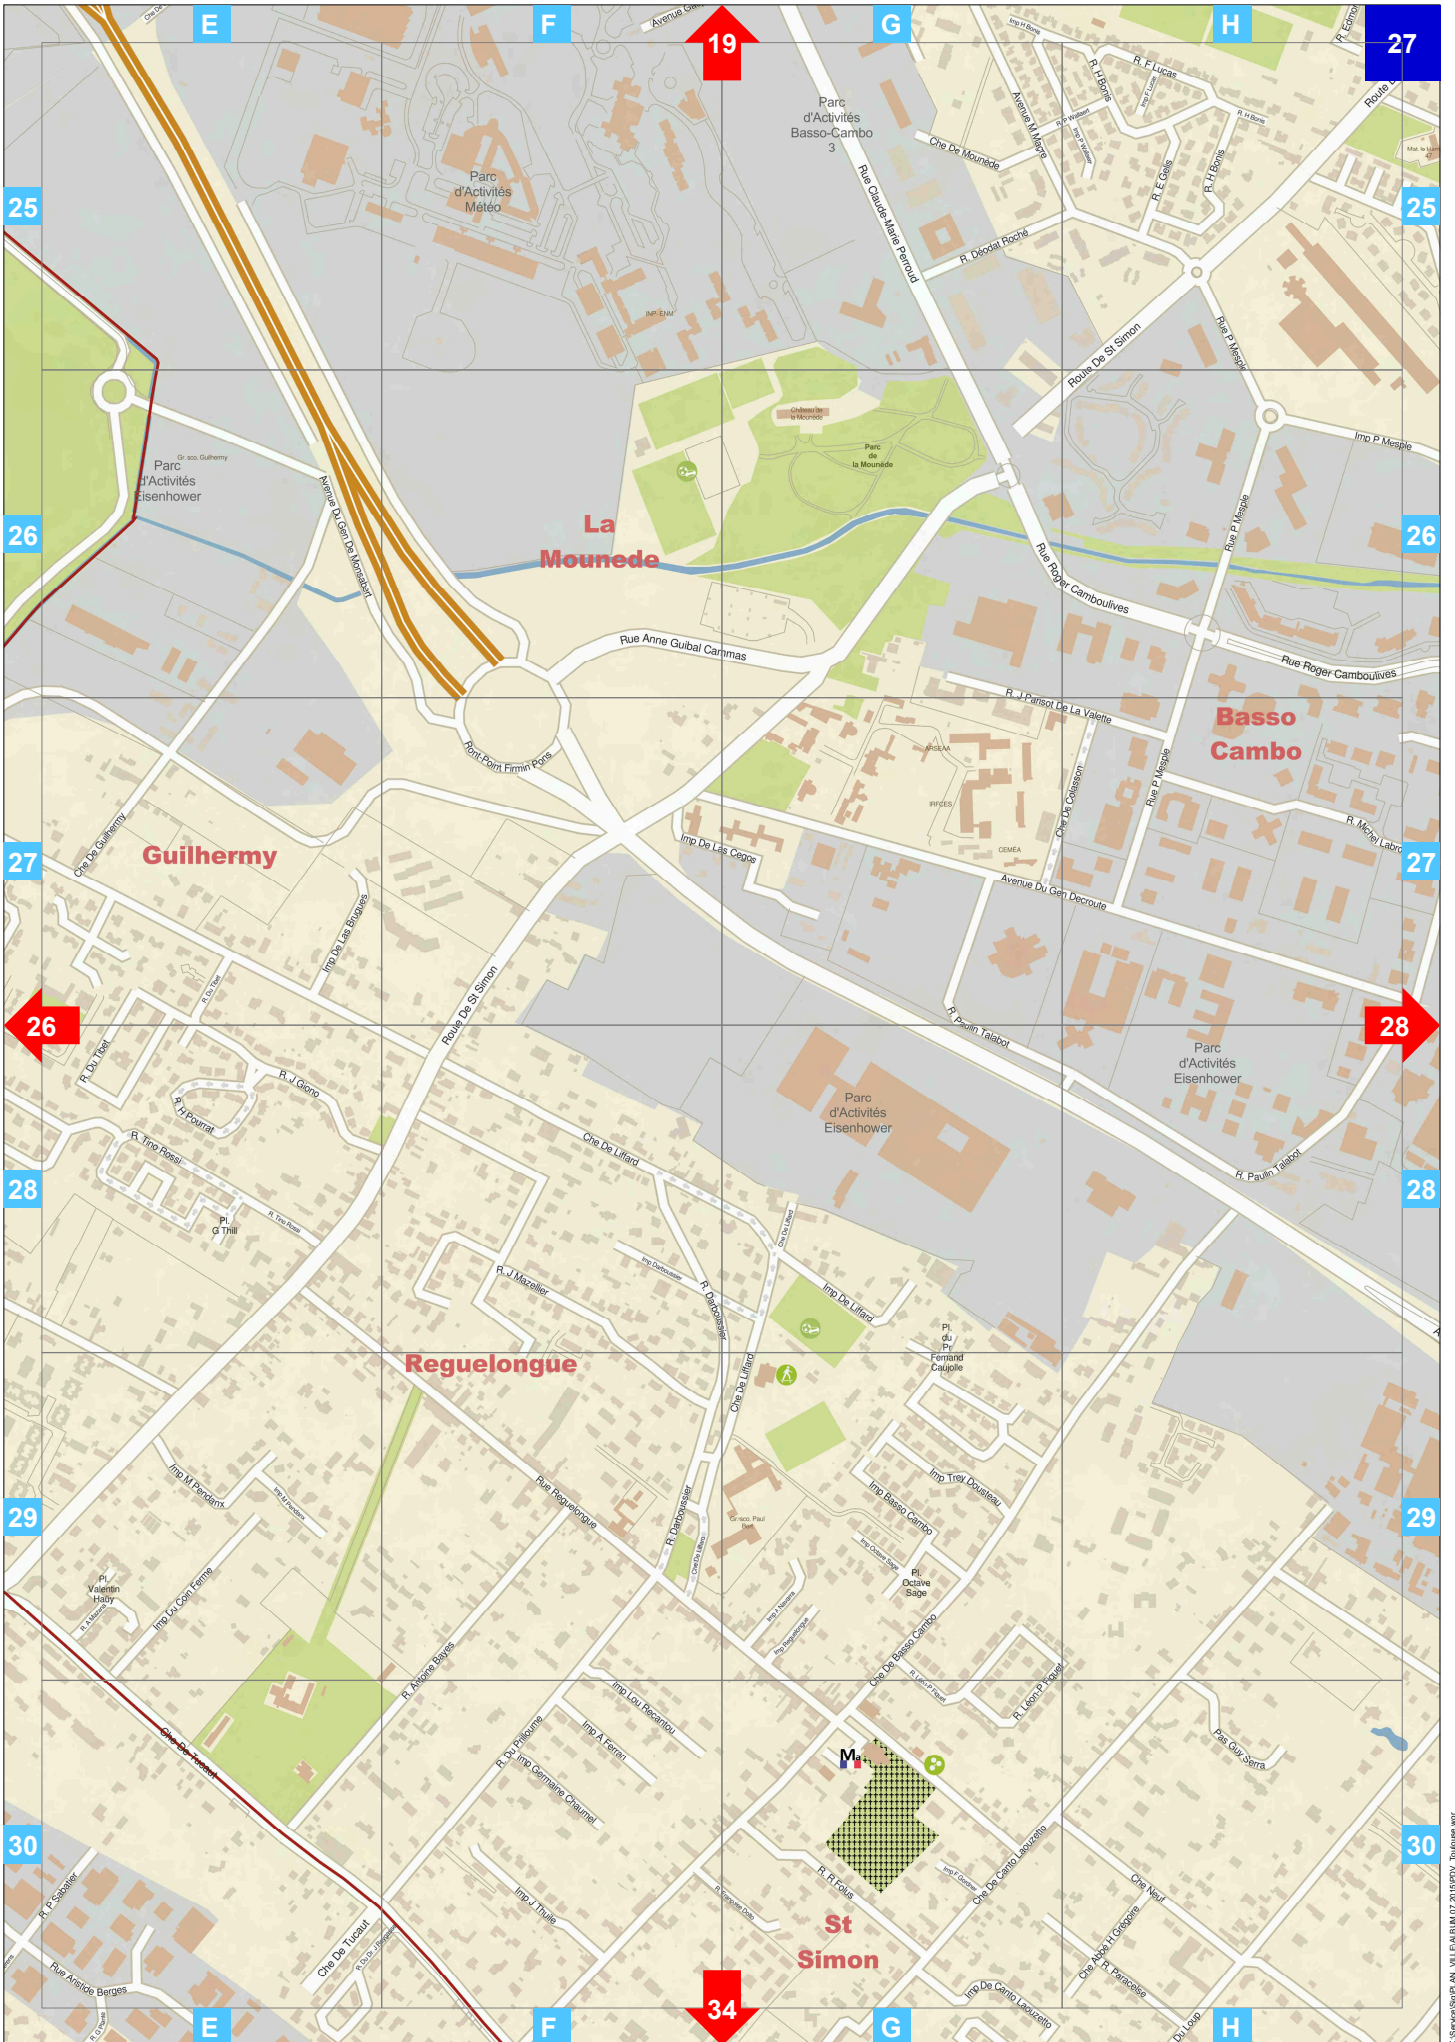

Tableau d'assemblage

Territoire: Toulouse
Echelle : 1/10 000ème (1cm = 100m)
Réalisation : Toulouse Métropole - SIG
Date : Juillet 2015

K:\Service\SIG\PLAN_VILLE\ALBUM 07 2015\PROJ_Toulouse.wor

FENOUILLON (RUE DE FENOUILLON)	Rue de fronton	2.	
FENOUILLON (RUE DE FENOUILLON)	Rte de fronton	15	
FENOUILLON (RUE DE FENOUILLON)	Rue des lois	22	
FENOUILLON (RUE DE FENOUILLON)	Rue de metz	23	
FENOUILLON (RUE DE FENOUILLON)	Av de saint exupery	09	
FENOUILLON (RUE DE FENOUILLON)	Che de nicol	15	
FENOUILLON (RUE DE FENOUILLON)	Av des minimes	38	L
FENOUILLON (RUE DE FENOUILLON)	Che d auzeville	23	U2
FENOUILLON (RUE DE FENOUILLON)	Rue louis vitet	16	U14
FENOUILLON (RUE DE FENOUILLON)	Che maurice	09	X10
FENOUILLON (RUE DE FENOUILLON)	Rue andre vasseur	21	P19
FENOUILLON (RUE DE FENOUILLON)	Grande rue saint nicolas	19	E23
FENOUILLON (RUE DE FENOUILLON)	Che du ramelet moundi	09	U9
FENOUILLON (RUE DE FENOUILLON)	Rue henri ebelot	22	S19
FENOUILLON (RUE DE FENOUILLON)	Rue pierre de feramat	23	U19
FENOUILLON (RUE DE FENOUILLON)	Pont montaudran	15	T18
FENOUILLON (RUE DE FENOUILLON)	Rue de metz	22	T19
FENOUILLON (RUE DE FENOUILLON)	Bd lazare carnot	15	Q18
FENOUILLON (RUE DE FENOUILLON)	Qu lucien lombard	37	Q33
FENOUILLON (RUE DE FENOUILLON)	Pont d empalot	29	M26
FENOUILLON (RUE DE FENOUILLON)	Rue de la sarthe	39	Y31
FENOUILLON (RUE DE FENOUILLON)	Av pierre g. latecoere	39	Z31
FENOUILLON (RUE DE FENOUILLON)	*avenue de l'europa	14	P16
FENOUILLON (RUE DE FENOUILLON)	Cheminement andre malraux	13	K15
FENOUILLON (RUE DE FENOUILLON)	Rue de vittel	35	L32
FENOUILLON (RUE DE FENOUILLON)	Rue rene sirot	23	X20
FENOUILLON (RUE DE FENOUILLON)	Che de lafilaire	23	W23
FENOUILLON (RUE DE FENOUILLON)	Pont des demoiselles	08	R10
FENOUILLON (RUE DE FENOUILLON)	Imp vitry	30	T27
FENOUILLON (RUE DE FENOUILLON)	Che de la salade ponsan	15	R14
FENOUILLON (RUE DE FENOUILLON)	Av frederic estebe	08	S7
FENOUILLON (RUE DE FENOUILLON)	Rue du finistere	08	S7
FENOUILLON (RUE DE FENOUILLON)	Che de boudou	28	K25
FENOUILLON (RUE DE FENOUILLON)	Avenue de tabar	23	V23
FENOUILLON (RUE DE FENOUILLON)	Rue emile littre	14	P13
FENOUILLON (RUE DE FENOUILLON)	Rue du general hoche	08	S7
FENOUILLON (RUE DE FENOUILLON)	Che des izards	24	Y20
FENOUILLON (RUE DE FENOUILLON)	Av raymond naves	15	S16
FENOUILLON (RUE DE FENOUILLON)	Rue de la concorde	20	I23
FENOUILLON (RUE DE FENOUILLON)	Rue jean cruppi	15	-
FENOUILLON (RUE DE FENOUILLON)	Av des minimes		
FENOUILLON (RUE DE FENOUILLON)	Rue des chamois		
FENOUILLON (RUE DE FENOUILLON)	Rue de la faourette		
FENOUILLON (RUE DE FENOUILLON)	Rte de seysse		
FENOUILLON (RUE DE FENOUILLON)	Rue laurent		
FENOUILLON (RUE DE FENOUILLON)	Rue poutier		
FENOUILLON (RUE DE FENOUILLON)	Av winston		
FENOUILLON (RUE DE FENOUILLON)	Rue charles		
FENOUILLON (RUE DE FENOUILLON)	Rue dula		
FENOUILLON (RUE DE FENOUILLON)	Av de l'...		
FENOUILLON (RUE DE FENOUILLON)	Rue de ...		
FENOUILLON (RUE DE FENOUILLON)	Rue de ...		
FENOUILLON (RUE DE FENOUILLON)	Ch...		
FENOUILLON (RUE DE FENOUILLON)	Ch...		