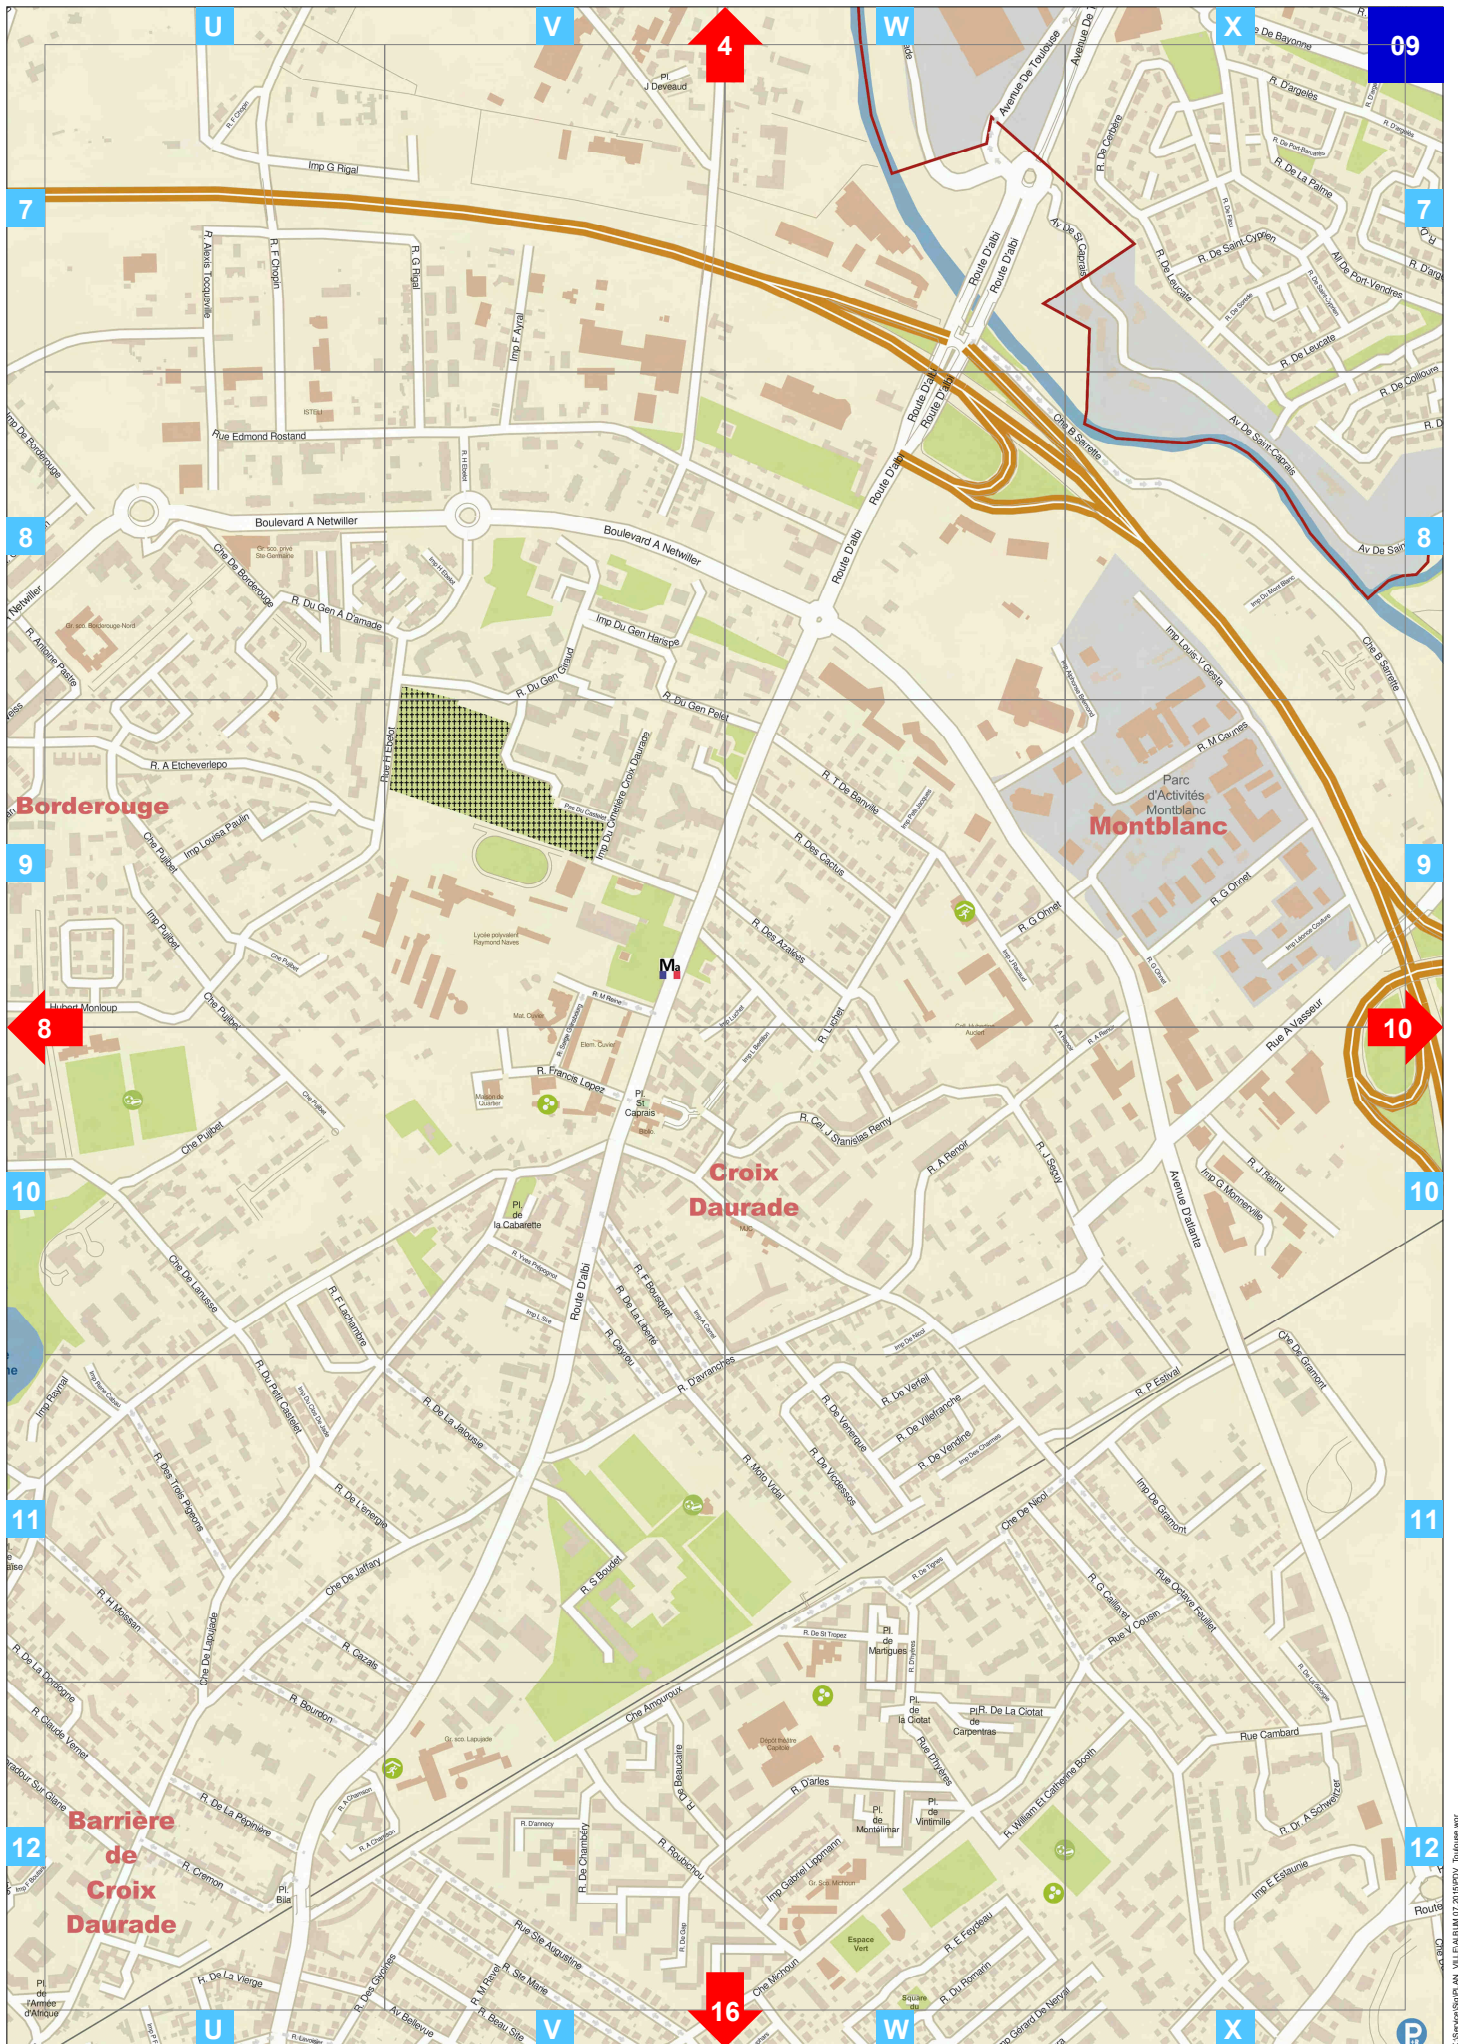

Tableau d'assemblage

Territoire: Toulouse
Echelle : 1/10 000ème (1cm = 100m)
Réalisation : Toulouse Métropole - SIG
Date : Juillet 2015

K:\Service\SIG\PLAN_VILLE\ALBUM 07 2015\PROJ_Toulouse.wor

FENOUILLON (RUE DE FENOUILLON)	Rue de fronton	2.	
FENOUILLON (RUE DE FENOUILLON)	Rte de fronton	15	
FENOUILLON (RUE DE FENOUILLON)	Rue des lois	22	
FENOUILLON (RUE DE FENOUILLON)	Rue de metz	23	
FENOUILLON (RUE DE FENOUILLON)	Av de saint exupery	09	
FENOUILLON (RUE DE FENOUILLON)	Che de nicol	15	
FENOUILLON (RUE DE FENOUILLON)	Av des minimes	38	L
FENOUILLON (RUE DE FENOUILLON)	Che d auzeville	23	U2
FENOUILLON (RUE DE FENOUILLON)	Rue louis vitet	16	U14
FENOUILLON (RUE DE FENOUILLON)	Che maurice	09	X10
FENOUILLON (RUE DE FENOUILLON)	Rue andre vasseur	21	P19
FENOUILLON (RUE DE FENOUILLON)	Grande rue saint nicolas	19	E23
FENOUILLON (RUE DE FENOUILLON)	Che du ramelet moundi	09	U9
FENOUILLON (RUE DE FENOUILLON)	Rue henri ebelot	22	S19
FENOUILLON (RUE DE FENOUILLON)	Rue pierre de feramat	23	U19
FENOUILLON (RUE DE FENOUILLON)	Pont montaudran	15	T18
FENOUILLON (RUE DE FENOUILLON)	Rue de metz	22	T19
FENOUILLON (RUE DE FENOUILLON)	Bd lazare carnot	15	Q18
FENOUILLON (RUE DE FENOUILLON)	Qu lucien lombard	37	Q33
FENOUILLON (RUE DE FENOUILLON)	Pont d empalot	29	M26
FENOUILLON (RUE DE FENOUILLON)	Rue de la sarthe	39	Y31
FENOUILLON (RUE DE FENOUILLON)	Av pierre g. latecoere	39	Z31
FENOUILLON (RUE DE FENOUILLON)	*avenue de l'europa	14	P16
FENOUILLON (RUE DE FENOUILLON)	Cheminement andre malraux	13	K15
FENOUILLON (RUE DE FENOUILLON)	Rue de vittel	35	L32
FENOUILLON (RUE DE FENOUILLON)	Rue rene sirot	23	X20
FENOUILLON (RUE DE FENOUILLON)	Che de lafilaire	23	W23
FENOUILLON (RUE DE FENOUILLON)	Pont des demoiselles	08	R10
FENOUILLON (RUE DE FENOUILLON)	Imp vitry	30	T27
FENOUILLON (RUE DE FENOUILLON)	Che de la salade ponsan	15	R14
FENOUILLON (RUE DE FENOUILLON)	Av frederic estebe	08	S7
FENOUILLON (RUE DE FENOUILLON)	Rue du finistere	08	S7
FENOUILLON (RUE DE FENOUILLON)	Che de boudou	28	K25
FENOUILLON (RUE DE FENOUILLON)	Avenue de tabar	23	V23
FENOUILLON (RUE DE FENOUILLON)	Rue emile littre	14	P13
FENOUILLON (RUE DE FENOUILLON)	Rue du general hoche	08	S7
FENOUILLON (RUE DE FENOUILLON)	Che des izards	24	Y20
FENOUILLON (RUE DE FENOUILLON)	Av raymond naves	15	S16
FENOUILLON (RUE DE FENOUILLON)	Rue de la concorde	20	I23
FENOUILLON (RUE DE FENOUILLON)	Rue jean cruppi	15	-
FENOUILLON (RUE DE FENOUILLON)	Av des minimes		
FENOUILLON (RUE DE FENOUILLON)	Rue des chamois		
FENOUILLON (RUE DE FENOUILLON)	Rue de la faourette		
FENOUILLON (RUE DE FENOUILLON)	Rte de seysse		
FENOUILLON (RUE DE FENOUILLON)	Rue laurent		
FENOUILLON (RUE DE FENOUILLON)	Rue poutier		
FENOUILLON (RUE DE FENOUILLON)	Av winston		
FENOUILLON (RUE DE FENOUILLON)	Rue charles		
FENOUILLON (RUE DE FENOUILLON)	Rue dula		
FENOUILLON (RUE DE FENOUILLON)	Av de l'...		
FENOUILLON (RUE DE FENOUILLON)	Rue de ...		
FENOUILLON (RUE DE FENOUILLON)	Rue de ...		
FENOUILLON (RUE DE FENOUILLON)	Ch...		
FENOUILLON (RUE DE FENOUILLON)	Ch...		