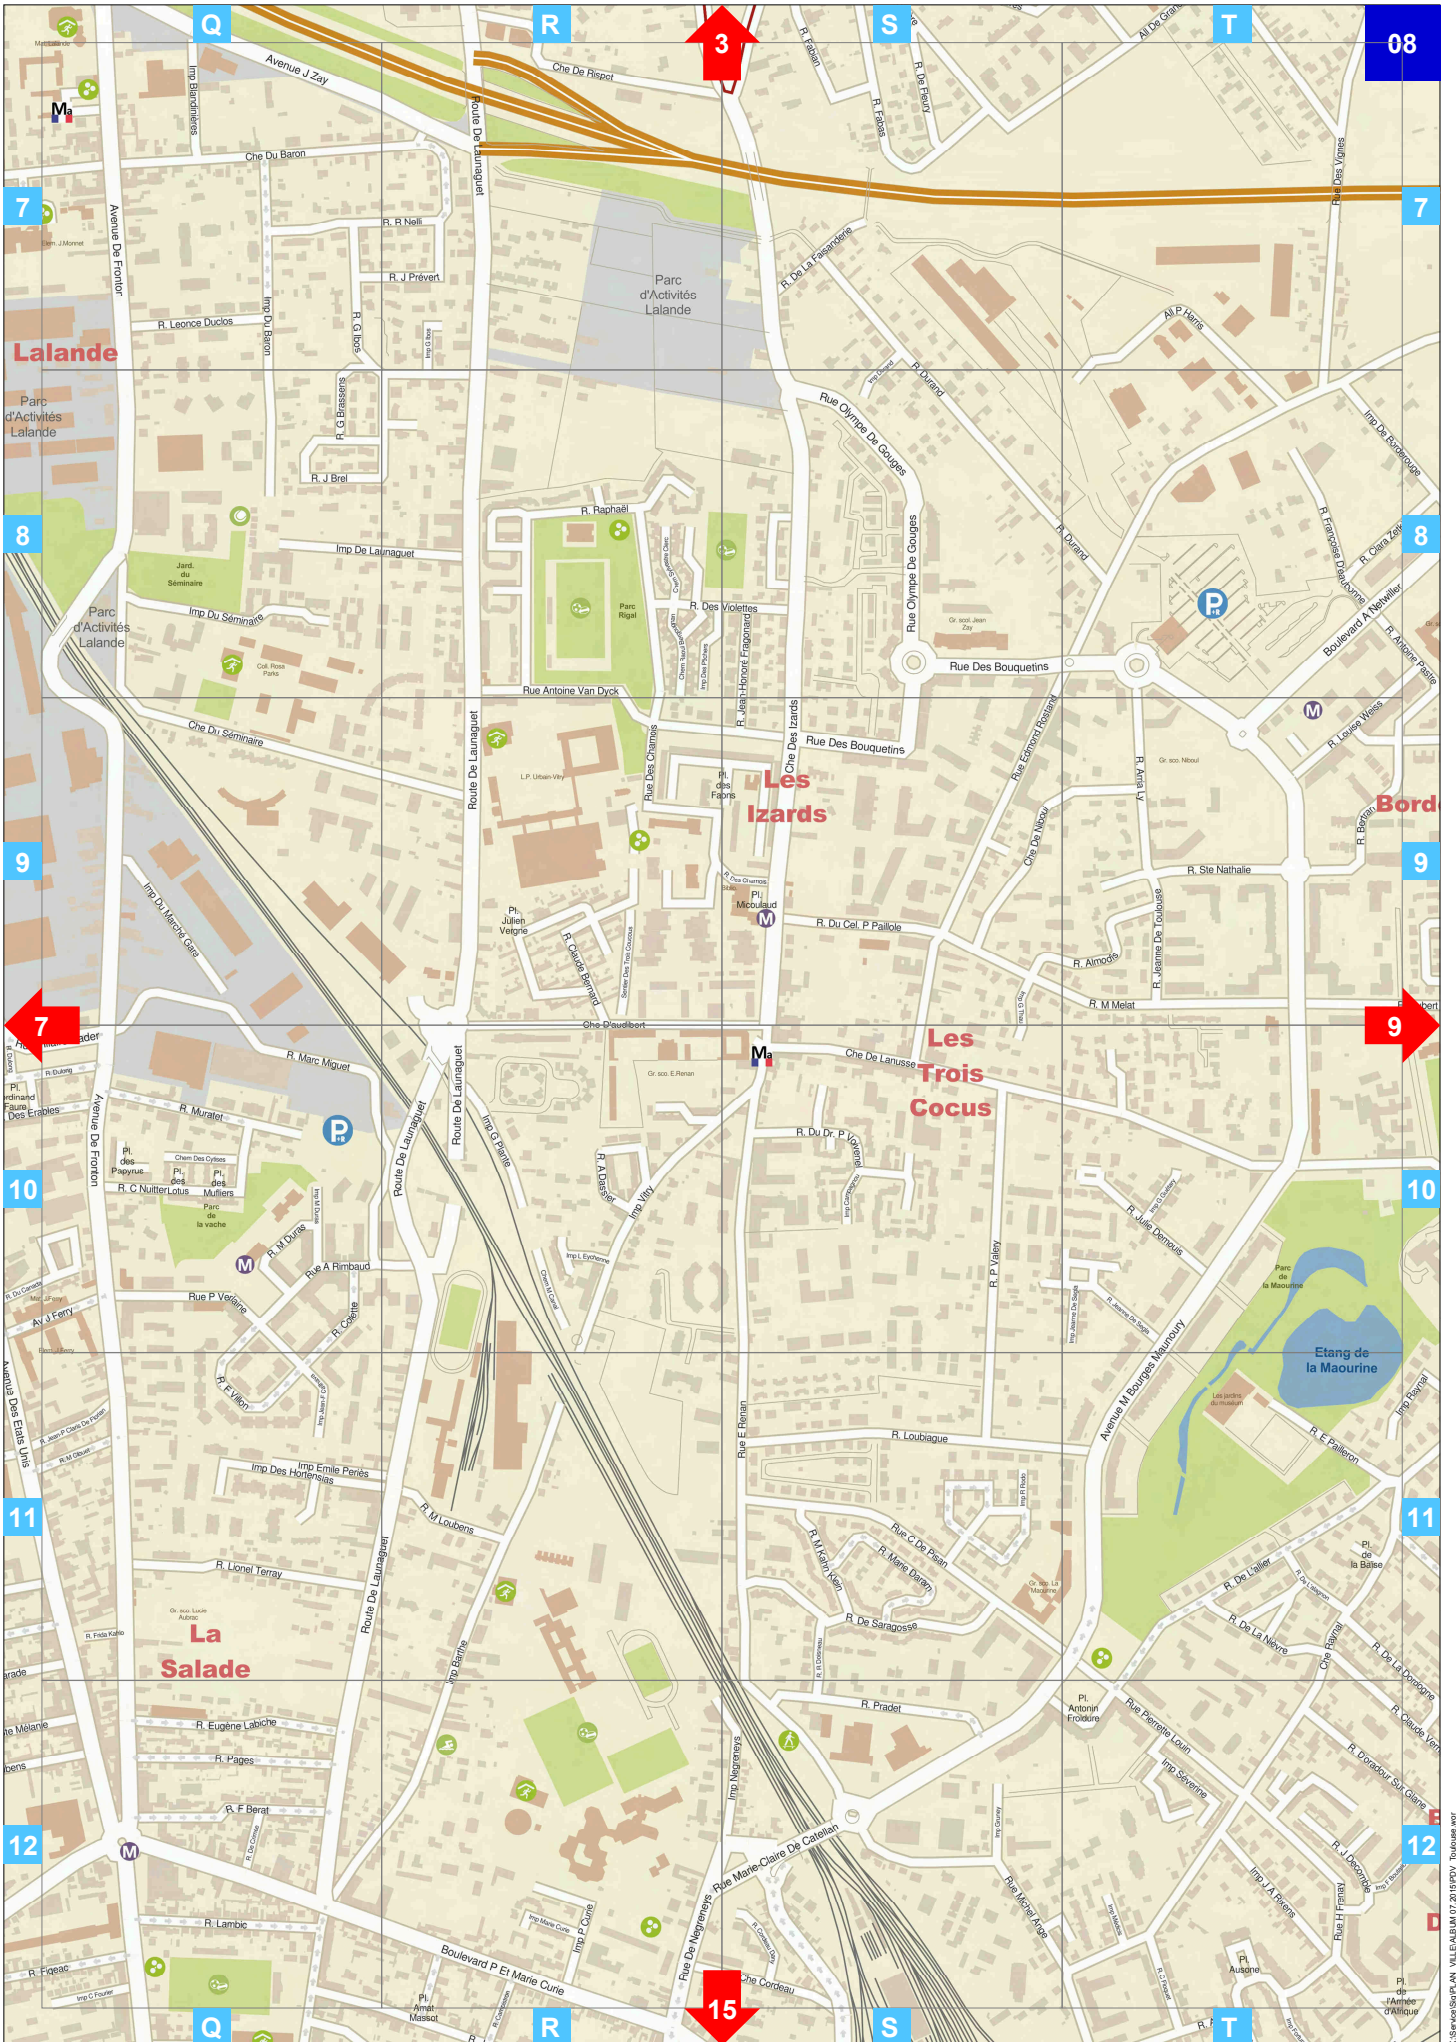

Tableau d'assemblage

Territoire: Toulouse
Echelle : 1/10 000ème (1cm = 100m)
Réalisation : Toulouse Métropole - SIG
Date : Juillet 2015

K:\Service\SIG\PLAN_VILLE\ALBUM 07 2015\PROJ_Toulouse.wor

FENOUILLON (RUE DE FENOUILLON)	Rue de fronton	2.	
FENOUILLON (RUE DE FENOUILLON)	Rte de fronton	15	
FENOUILLON (RUE DE FENOUILLON)	Rue des lois	22	
FENOUILLON (RUE DE FENOUILLON)	Rue de metz	23	
FENOUILLON (RUE DE FENOUILLON)	Av de saint exupery	09	
FENOUILLON (RUE DE FENOUILLON)	Che de nicol	15	
FENOUILLON (RUE DE FENOUILLON)	Av des minimes	38	L
FENOUILLON (RUE DE FENOUILLON)	Che d auzeville	23	U2
FENOUILLON (RUE DE FENOUILLON)	Rue louis vitet	16	U14
FENOUILLON (RUE DE FENOUILLON)	Che maurice	09	X10
FENOUILLON (RUE DE FENOUILLON)	Rue andre vasseur	21	P19
FENOUILLON (RUE DE FENOUILLON)	Grande rue saint nicolas	19	E23
FENOUILLON (RUE DE FENOUILLON)	Che du ramelet moundi	09	U9
FENOUILLON (RUE DE FENOUILLON)	Rue henri ebelot	22	S19
FENOUILLON (RUE DE FENOUILLON)	Rue pierre de feramat	23	U19
FENOUILLON (RUE DE FENOUILLON)	Pont montaudran	15	T18
FENOUILLON (RUE DE FENOUILLON)	Rue de metz	22	T19
FENOUILLON (RUE DE FENOUILLON)	Bd lazare carnot	15	Q18
FENOUILLON (RUE DE FENOUILLON)	Qu lucien lombard	37	Q33
FENOUILLON (RUE DE FENOUILLON)	Pont d empalot	29	M26
FENOUILLON (RUE DE FENOUILLON)	Rue de la sarthe	39	Y31
FENOUILLON (RUE DE FENOUILLON)	Av pierre g. latecoere	39	Z31
FENOUILLON (RUE DE FENOUILLON)	*avenue de l'europa	14	P16
FENOUILLON (RUE DE FENOUILLON)	Cheminement andre malraux	13	K15
FENOUILLON (RUE DE FENOUILLON)	Rue de vittel	35	L32
FENOUILLON (RUE DE FENOUILLON)	Rue rene sirot	23	X20
FENOUILLON (RUE DE FENOUILLON)	Che de lafilaire	23	W23
FENOUILLON (RUE DE FENOUILLON)	Pont des demoiselles	08	R10
FENOUILLON (RUE DE FENOUILLON)	Imp vitry	30	T27
FENOUILLON (RUE DE FENOUILLON)	Che de la salade ponsan	15	R14
FENOUILLON (RUE DE FENOUILLON)	Av frederic estebe	08	S7
FENOUILLON (RUE DE FENOUILLON)	Rue du finistere	08	S7
FENOUILLON (RUE DE FENOUILLON)	Che de boudou	28	K25
FENOUILLON (RUE DE FENOUILLON)	Avenue de tabar	23	V23
FENOUILLON (RUE DE FENOUILLON)	Rue emile littre	14	P13
FENOUILLON (RUE DE FENOUILLON)	Rue du general hoche	08	S7
FENOUILLON (RUE DE FENOUILLON)	Che des izards	24	Y20
FENOUILLON (RUE DE FENOUILLON)	Av raymond naves	15	S16
FENOUILLON (RUE DE FENOUILLON)	Rue de la concorde	20	I23
FENOUILLON (RUE DE FENOUILLON)	Rue jean cruppi	15	-
FENOUILLON (RUE DE FENOUILLON)	Av des minimes		
FENOUILLON (RUE DE FENOUILLON)	Rue des chamois		
FENOUILLON (RUE DE FENOUILLON)	Rue de la faourette		
FENOUILLON (RUE DE FENOUILLON)	Rte de seysse		
FENOUILLON (RUE DE FENOUILLON)	Rue laurent		
FENOUILLON (RUE DE FENOUILLON)	Rue poutier		
FENOUILLON (RUE DE FENOUILLON)	Av winston		
FENOUILLON (RUE DE FENOUILLON)	Rue charles		
FENOUILLON (RUE DE FENOUILLON)	Rue dula		
FENOUILLON (RUE DE FENOUILLON)	Av de l'...		
FENOUILLON (RUE DE FENOUILLON)	Rue de ...		
FENOUILLON (RUE DE FENOUILLON)	Rue de ...		
FENOUILLON (RUE DE FENOUILLON)	Ch...		
FENOUILLON (RUE DE FENOUILLON)	Ch...		