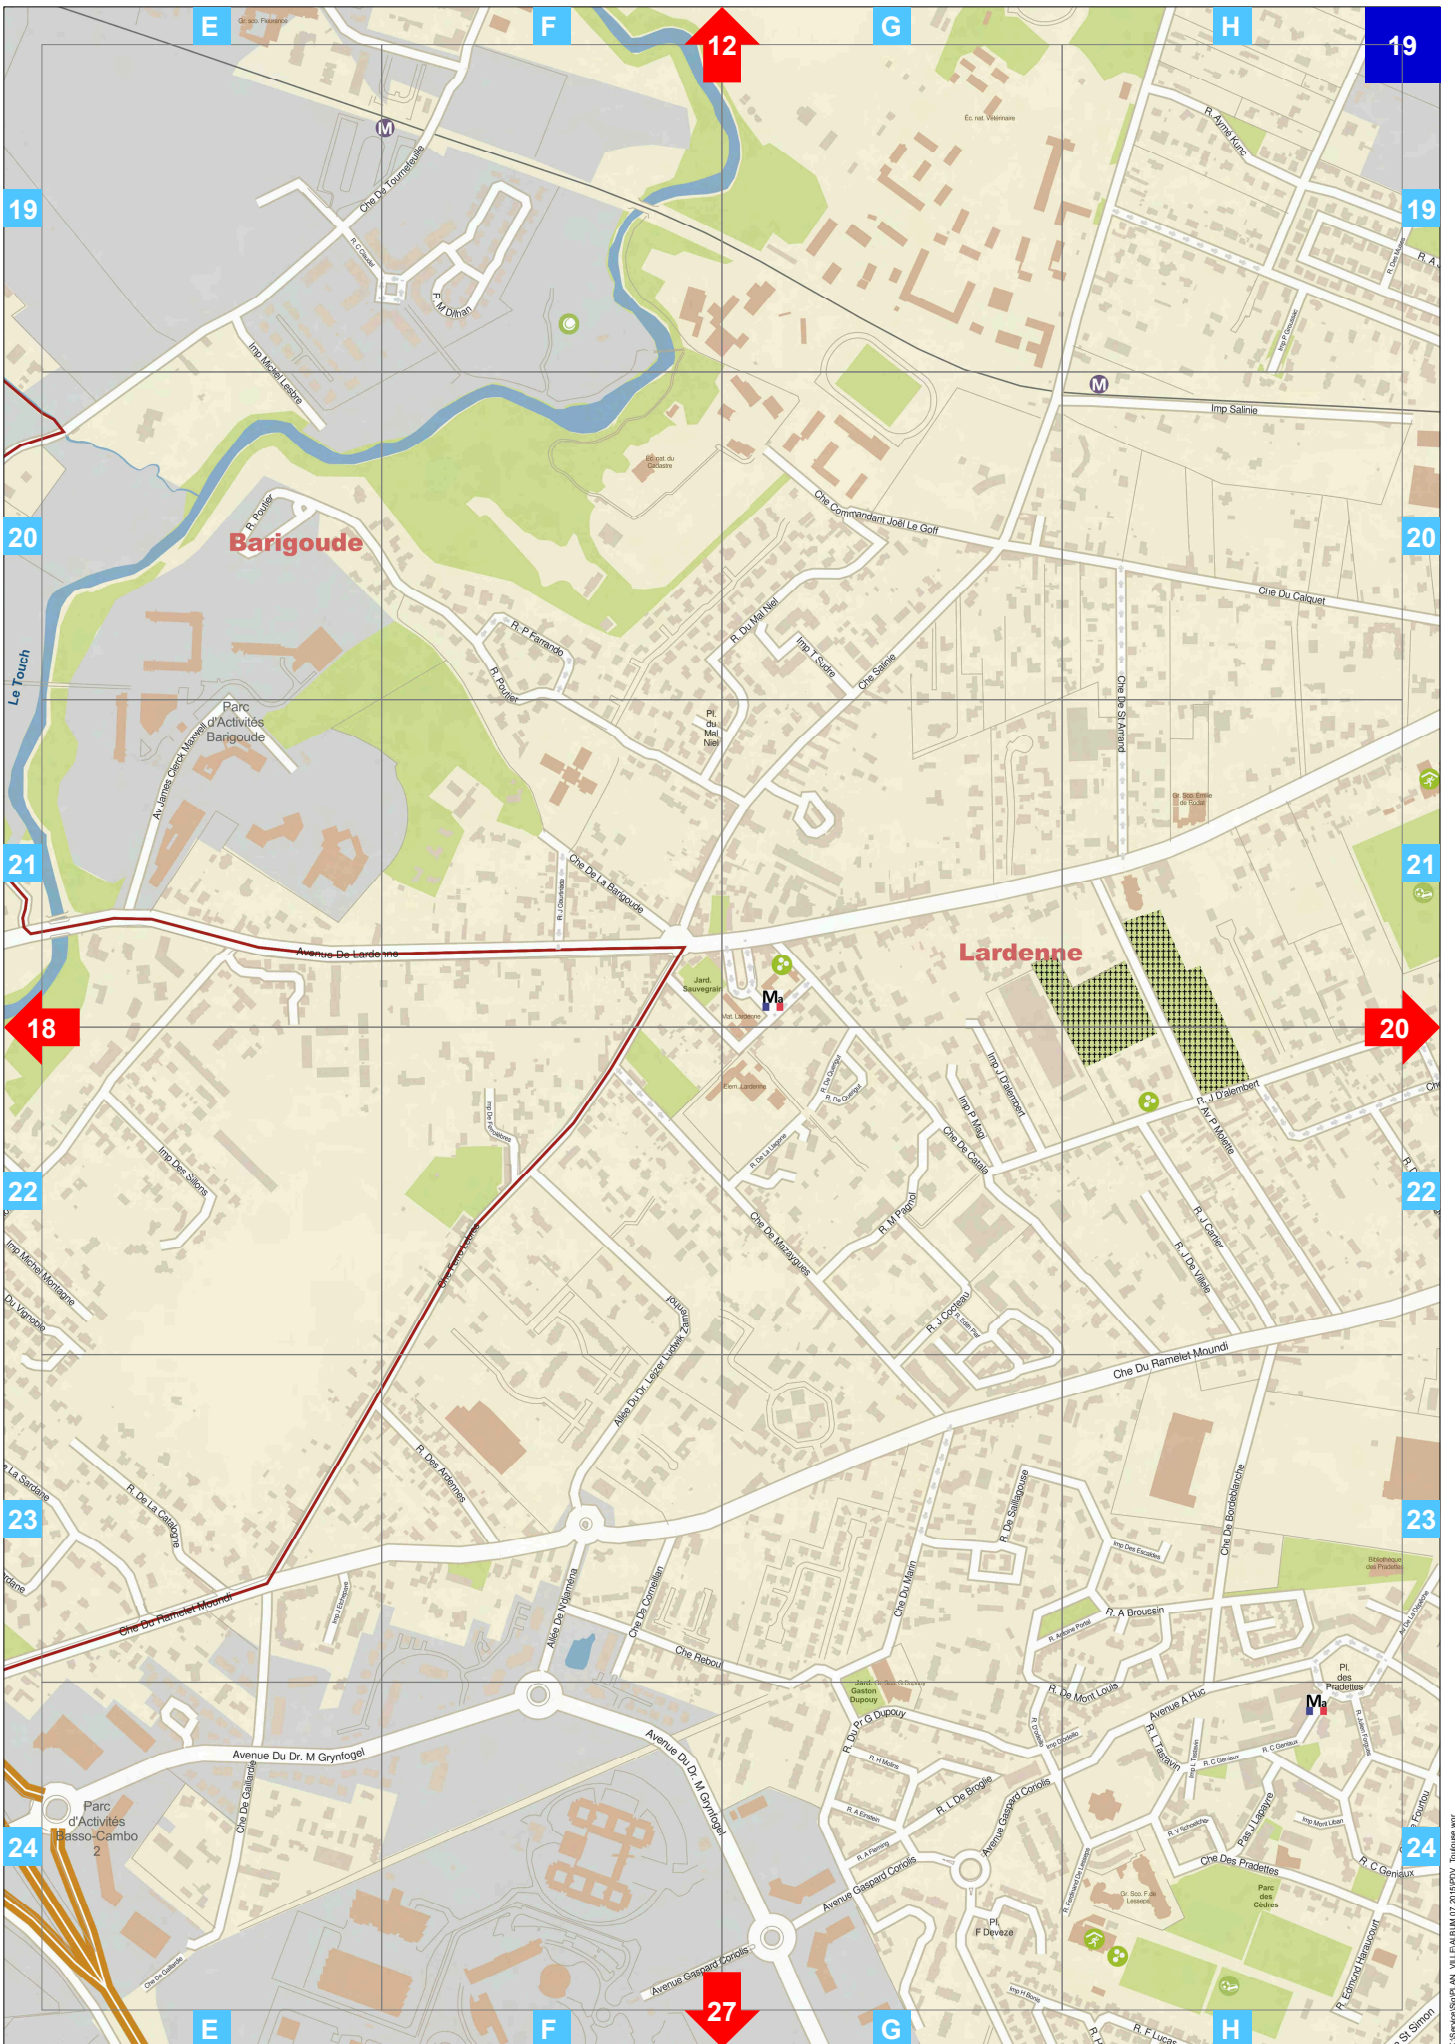

Tableau d'assemblage

Territoire: Toulouse
Echelle : 1/10 000ème (1cm = 100m)
Réalisation : Toulouse Métropole - SIG
Date : Juillet 2015

K:\Service\SIG\PLAN_VILLE\ALBUM 07 2015\PROJ_Toulouse.wor

FENOUILLON (RUE DE FENOUILLON)	Rue de fronton	2.	
FENOUILLON (RUE DE FENOUILLON)	Rte de fronton	15	
FENOUILLON (RUE DE FENOUILLON)	Rue des lois	22	
FENOUILLON (RUE DE FENOUILLON)	Rue de metz	23	
FENOUILLON (RUE DE FENOUILLON)	Av de saint exupery	09	
FENOUILLON (RUE DE FENOUILLON)	Che de nicol	15	
FENOUILLON (RUE DE FENOUILLON)	Av des minimes	38	L
FENOUILLON (RUE DE FENOUILLON)	Che d auzeville	23	U2
FENOUILLON (RUE DE FENOUILLON)	Rue louis vitet	16	U14
FENOUILLON (RUE DE FENOUILLON)	Che maurice	09	X10
FENOUILLON (RUE DE FENOUILLON)	Rue andre vasseur	21	P19
FENOUILLON (RUE DE FENOUILLON)	Grande rue saint nicolas	19	E23
FENOUILLON (RUE DE FENOUILLON)	Che du ramelet moundi	09	U9
FENOUILLON (RUE DE FENOUILLON)	Rue henri ebelot	22	S19
FENOUILLON (RUE DE FENOUILLON)	Rue pierre de feramat	23	U19
FENOUILLON (RUE DE FENOUILLON)	Pont montaudran	15	T18
FENOUILLON (RUE DE FENOUILLON)	Rue de metz	22	T19
FENOUILLON (RUE DE FENOUILLON)	Bd lazare carnot	15	Q18
FENOUILLON (RUE DE FENOUILLON)	Qu lucien lombard	37	Q33
FENOUILLON (RUE DE FENOUILLON)	Pont d empalot	29	M26
FENOUILLON (RUE DE FENOUILLON)	Rue de la sarthe	39	Y31
FENOUILLON (RUE DE FENOUILLON)	Av pierre g. latecoere	39	Z31
FENOUILLON (RUE DE FENOUILLON)	*avenue de l'europa	14	P16
FENOUILLON (RUE DE FENOUILLON)	Cheminement andre malraux	13	K15
FENOUILLON (RUE DE FENOUILLON)	Rue de vittel	35	L32
FENOUILLON (RUE DE FENOUILLON)	Rue rene sirot	23	X20
FENOUILLON (RUE DE FENOUILLON)	Che de lafilaire	23	W23
FENOUILLON (RUE DE FENOUILLON)	Pont des demoiselles	08	R10
FENOUILLON (RUE DE FENOUILLON)	Imp vitry	30	T27
FENOUILLON (RUE DE FENOUILLON)	Che de la salade ponsan	15	R14
FENOUILLON (RUE DE FENOUILLON)	Av frederic estebe	08	S7
FENOUILLON (RUE DE FENOUILLON)	Rue du finistere	08	S7
FENOUILLON (RUE DE FENOUILLON)	Che de boudou	28	K25
FENOUILLON (RUE DE FENOUILLON)	Avenue de tabar	23	V23
FENOUILLON (RUE DE FENOUILLON)	Rue emile littre	14	P13
FENOUILLON (RUE DE FENOUILLON)	Rue du general hoche	08	S7
FENOUILLON (RUE DE FENOUILLON)	Che des izards	24	Y20
FENOUILLON (RUE DE FENOUILLON)	Av raymond naves	15	S16
FENOUILLON (RUE DE FENOUILLON)	Rue de la concorde	20	I23
FENOUILLON (RUE DE FENOUILLON)	Rue jean cruppi	15	-
FENOUILLON (RUE DE FENOUILLON)	Av des minimes		
FENOUILLON (RUE DE FENOUILLON)	Rue des chamois		
FENOUILLON (RUE DE FENOUILLON)	Rue de la faourette		
FENOUILLON (RUE DE FENOUILLON)	Rte de seysse		
FENOUILLON (RUE DE FENOUILLON)	Rue laurent		
FENOUILLON (RUE DE FENOUILLON)	Rue poutier		
FENOUILLON (RUE DE FENOUILLON)	Av winston		
FENOUILLON (RUE DE FENOUILLON)	Rue charles		
FENOUILLON (RUE DE FENOUILLON)	Rue dula		
FENOUILLON (RUE DE FENOUILLON)	Av de l'...		
FENOUILLON (RUE DE FENOUILLON)	Rue de ...		
FENOUILLON (RUE DE FENOUILLON)	Rue de ...		
FENOUILLON (RUE DE FENOUILLON)	Ch...		
FENOUILLON (RUE DE FENOUILLON)	Ch...		