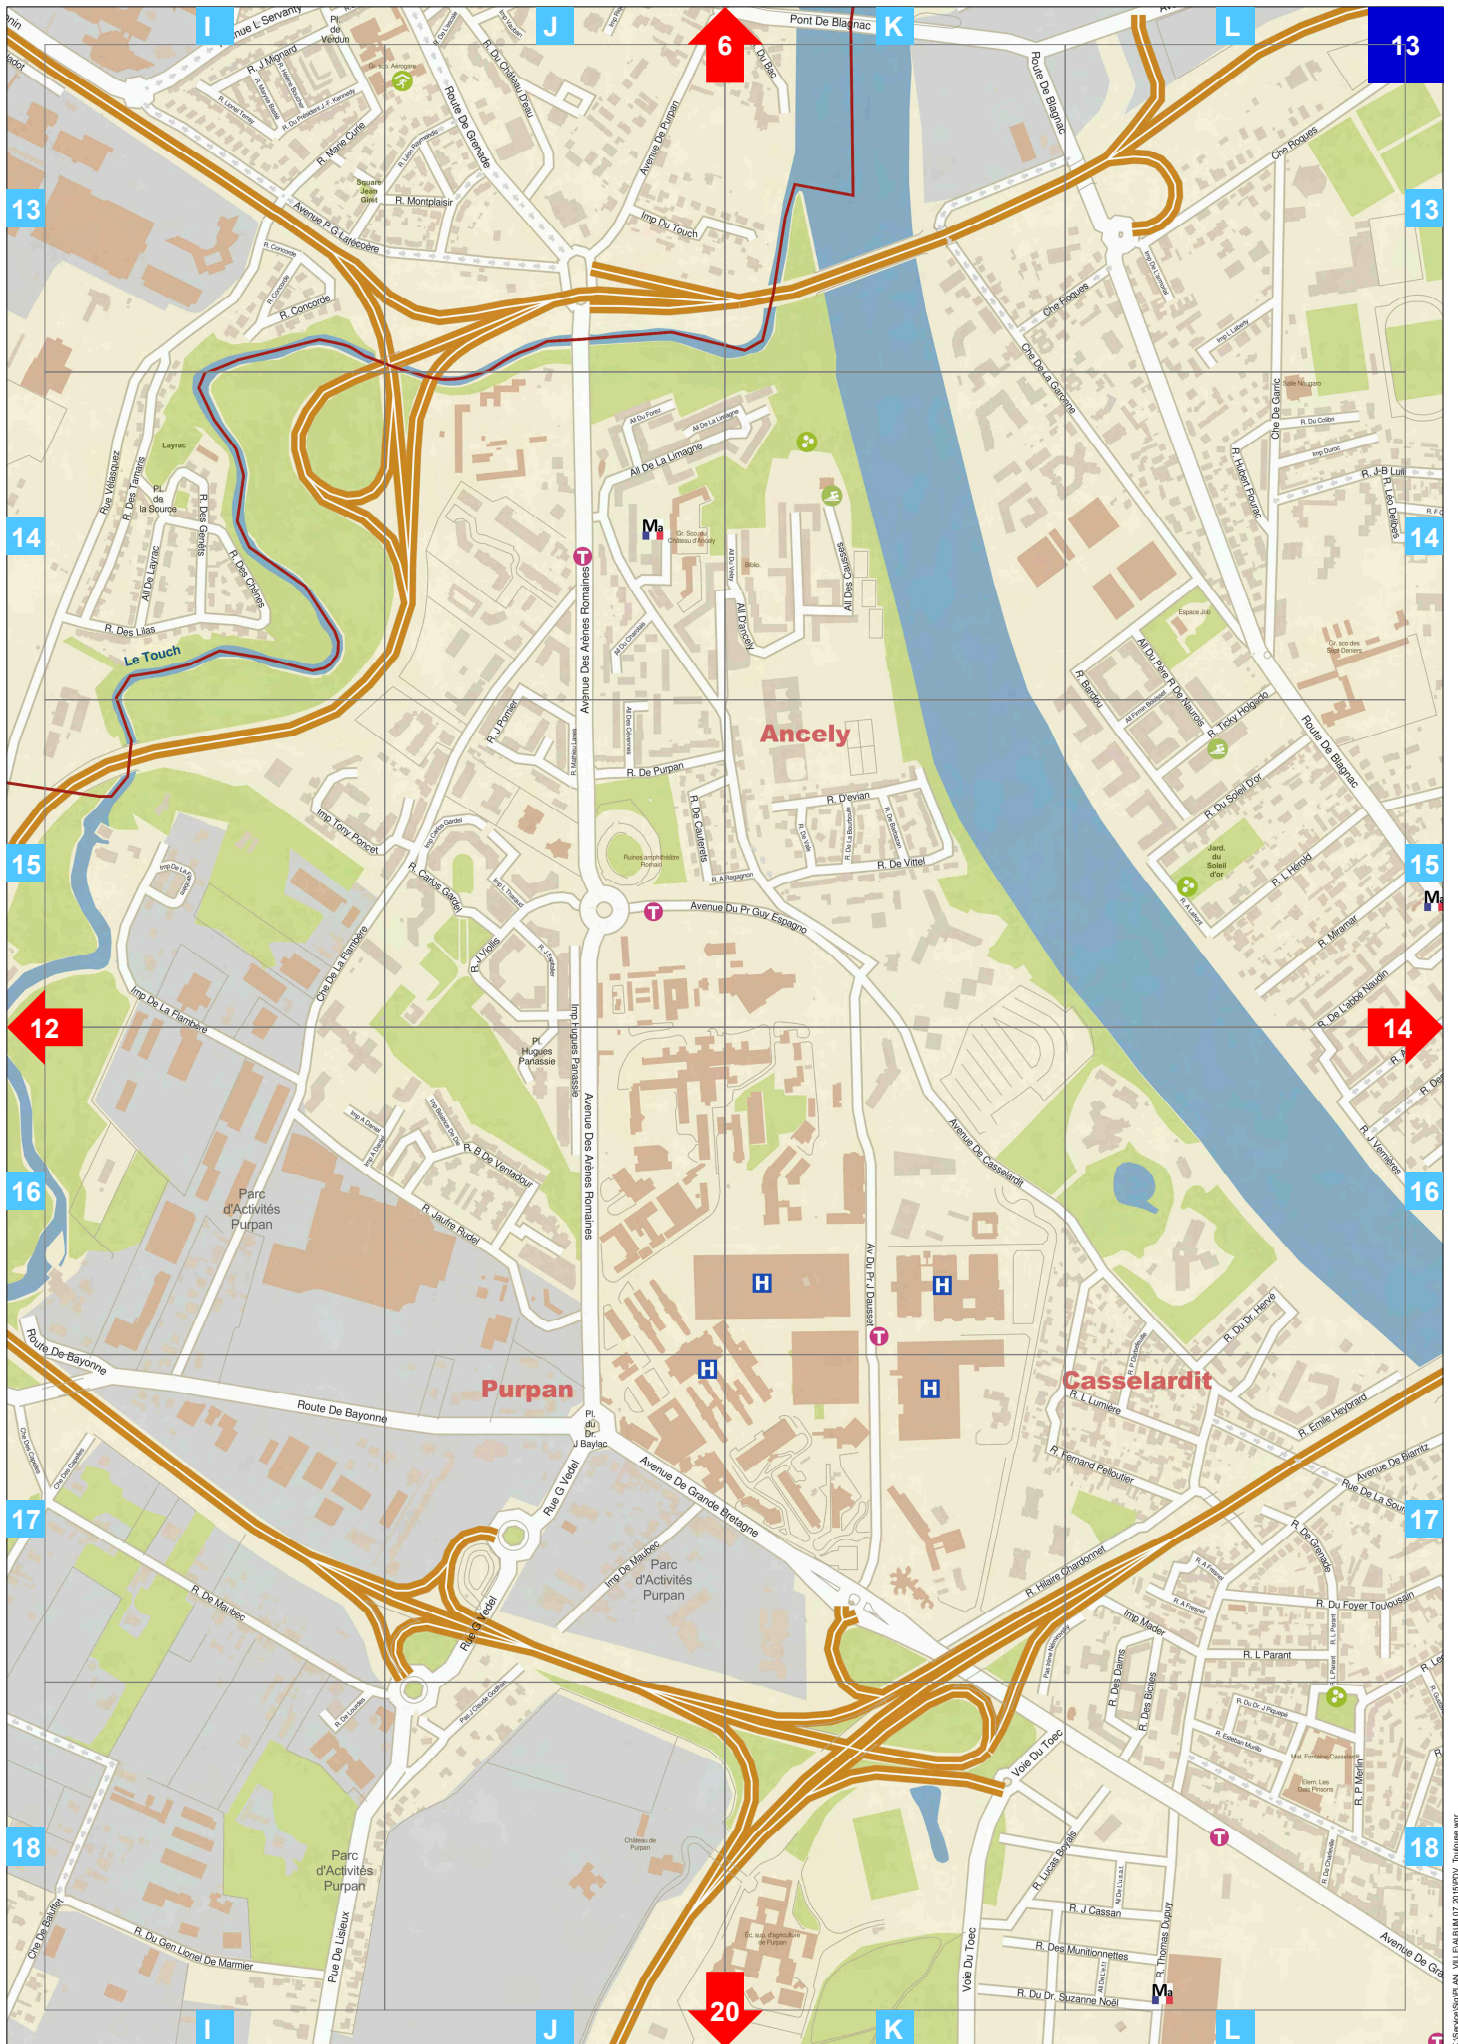

Tableau d'assemblage

Territoire: Toulouse
Echelle : 1/10 000ème (1cm = 100m)
Réalisation : Toulouse Métropole - SIG
Date : Juillet 2015

K:\Service\SIG\PLAN_VILLE\ALBUM 07 2015\PROJ_Toulouse.wor

FENOUILLON (RUE DE FENOUILLON)	Rue de fronton	2.	
FENOUILLON (RUE DE FENOUILLON)	Rte de fronton	15	
FENOUILLON (RUE DE FENOUILLON)	Rue des lois	22	
FENOUILLON (RUE DE FENOUILLON)	Rue de metz	23	
FENOUILLON (RUE DE FENOUILLON)	Av de saint exupery	09	
FENOUILLON (RUE DE FENOUILLON)	Che de nicol	15	
FENOUILLON (RUE DE FENOUILLON)	Av des minimes	38	L
FENOUILLON (RUE DE FENOUILLON)	Che d auzeville	23	U2
FENOUILLON (RUE DE FENOUILLON)	Rue louis vitet	16	U14
FENOUILLON (RUE DE FENOUILLON)	Che maurice	09	X10
FENOUILLON (RUE DE FENOUILLON)	Rue andre vasseur	21	P19
FENOUILLON (RUE DE FENOUILLON)	Grande rue saint nicolas	19	E23
FENOUILLON (RUE DE FENOUILLON)	Che du ramelet moundi	09	U9
FENOUILLON (RUE DE FENOUILLON)	Rue henri ebelot	22	S19
FENOUILLON (RUE DE FENOUILLON)	Rue pierre de feramat	23	U19
FENOUILLON (RUE DE FENOUILLON)	Pont montaudran	15	T18
FENOUILLON (RUE DE FENOUILLON)	Rue de metz	22	T19
FENOUILLON (RUE DE FENOUILLON)	Bd lazare carnot	15	Q18
FENOUILLON (RUE DE FENOUILLON)	Qu lucien lombard	37	Q33
FENOUILLON (RUE DE FENOUILLON)	Pont d empalot	29	M26
FENOUILLON (RUE DE FENOUILLON)	Rue de la sarthe	39	Y31
FENOUILLON (RUE DE FENOUILLON)	Av pierre g. latecoere	39	Z31
FENOUILLON (RUE DE FENOUILLON)	*avenue de l'europa	14	P16
FENOUILLON (RUE DE FENOUILLON)	Cheminement andre malraux	13	K15
FENOUILLON (RUE DE FENOUILLON)	Rue de vittel	35	L32
FENOUILLON (RUE DE FENOUILLON)	Rue rene sirot	23	X20
FENOUILLON (RUE DE FENOUILLON)	Che de lafilaire	23	W23
FENOUILLON (RUE DE FENOUILLON)	Pont des demoiselles	08	R10
FENOUILLON (RUE DE FENOUILLON)	Imp vitry	30	T27
FENOUILLON (RUE DE FENOUILLON)	Che de la salade ponsan	15	R14
FENOUILLON (RUE DE FENOUILLON)	Av frederic estebe	08	S7
FENOUILLON (RUE DE FENOUILLON)	Rue du finistere	08	S7
FENOUILLON (RUE DE FENOUILLON)	Che de boudou	28	K25
FENOUILLON (RUE DE FENOUILLON)	Avenue de tabar	23	V23
FENOUILLON (RUE DE FENOUILLON)	Rue emile littre	14	P13
FENOUILLON (RUE DE FENOUILLON)	Rue du general hoche	08	S7
FENOUILLON (RUE DE FENOUILLON)	Che des izards	24	Y20
FENOUILLON (RUE DE FENOUILLON)	Av raymond naves	15	S16
FENOUILLON (RUE DE FENOUILLON)	Rue de la concorde	20	I23
FENOUILLON (RUE DE FENOUILLON)	Rue jean cruppi	15	-
FENOUILLON (RUE DE FENOUILLON)	Av des minimes		
FENOUILLON (RUE DE FENOUILLON)	Rue des chamois		
FENOUILLON (RUE DE FENOUILLON)	Rue de la faourette		
FENOUILLON (RUE DE FENOUILLON)	Rte de seysse		
FENOUILLON (RUE DE FENOUILLON)	Rue laurent		
FENOUILLON (RUE DE FENOUILLON)	Rue poutier		
FENOUILLON (RUE DE FENOUILLON)	Av winston		
FENOUILLON (RUE DE FENOUILLON)	Rue charles		
FENOUILLON (RUE DE FENOUILLON)	Rue dula		
FENOUILLON (RUE DE FENOUILLON)	Av de l'...		
FENOUILLON (RUE DE FENOUILLON)	Rue de ...		
FENOUILLON (RUE DE FENOUILLON)	Rue de ...		
FENOUILLON (RUE DE FENOUILLON)	Ch...		
FENOUILLON (RUE DE FENOUILLON)	Ch...		