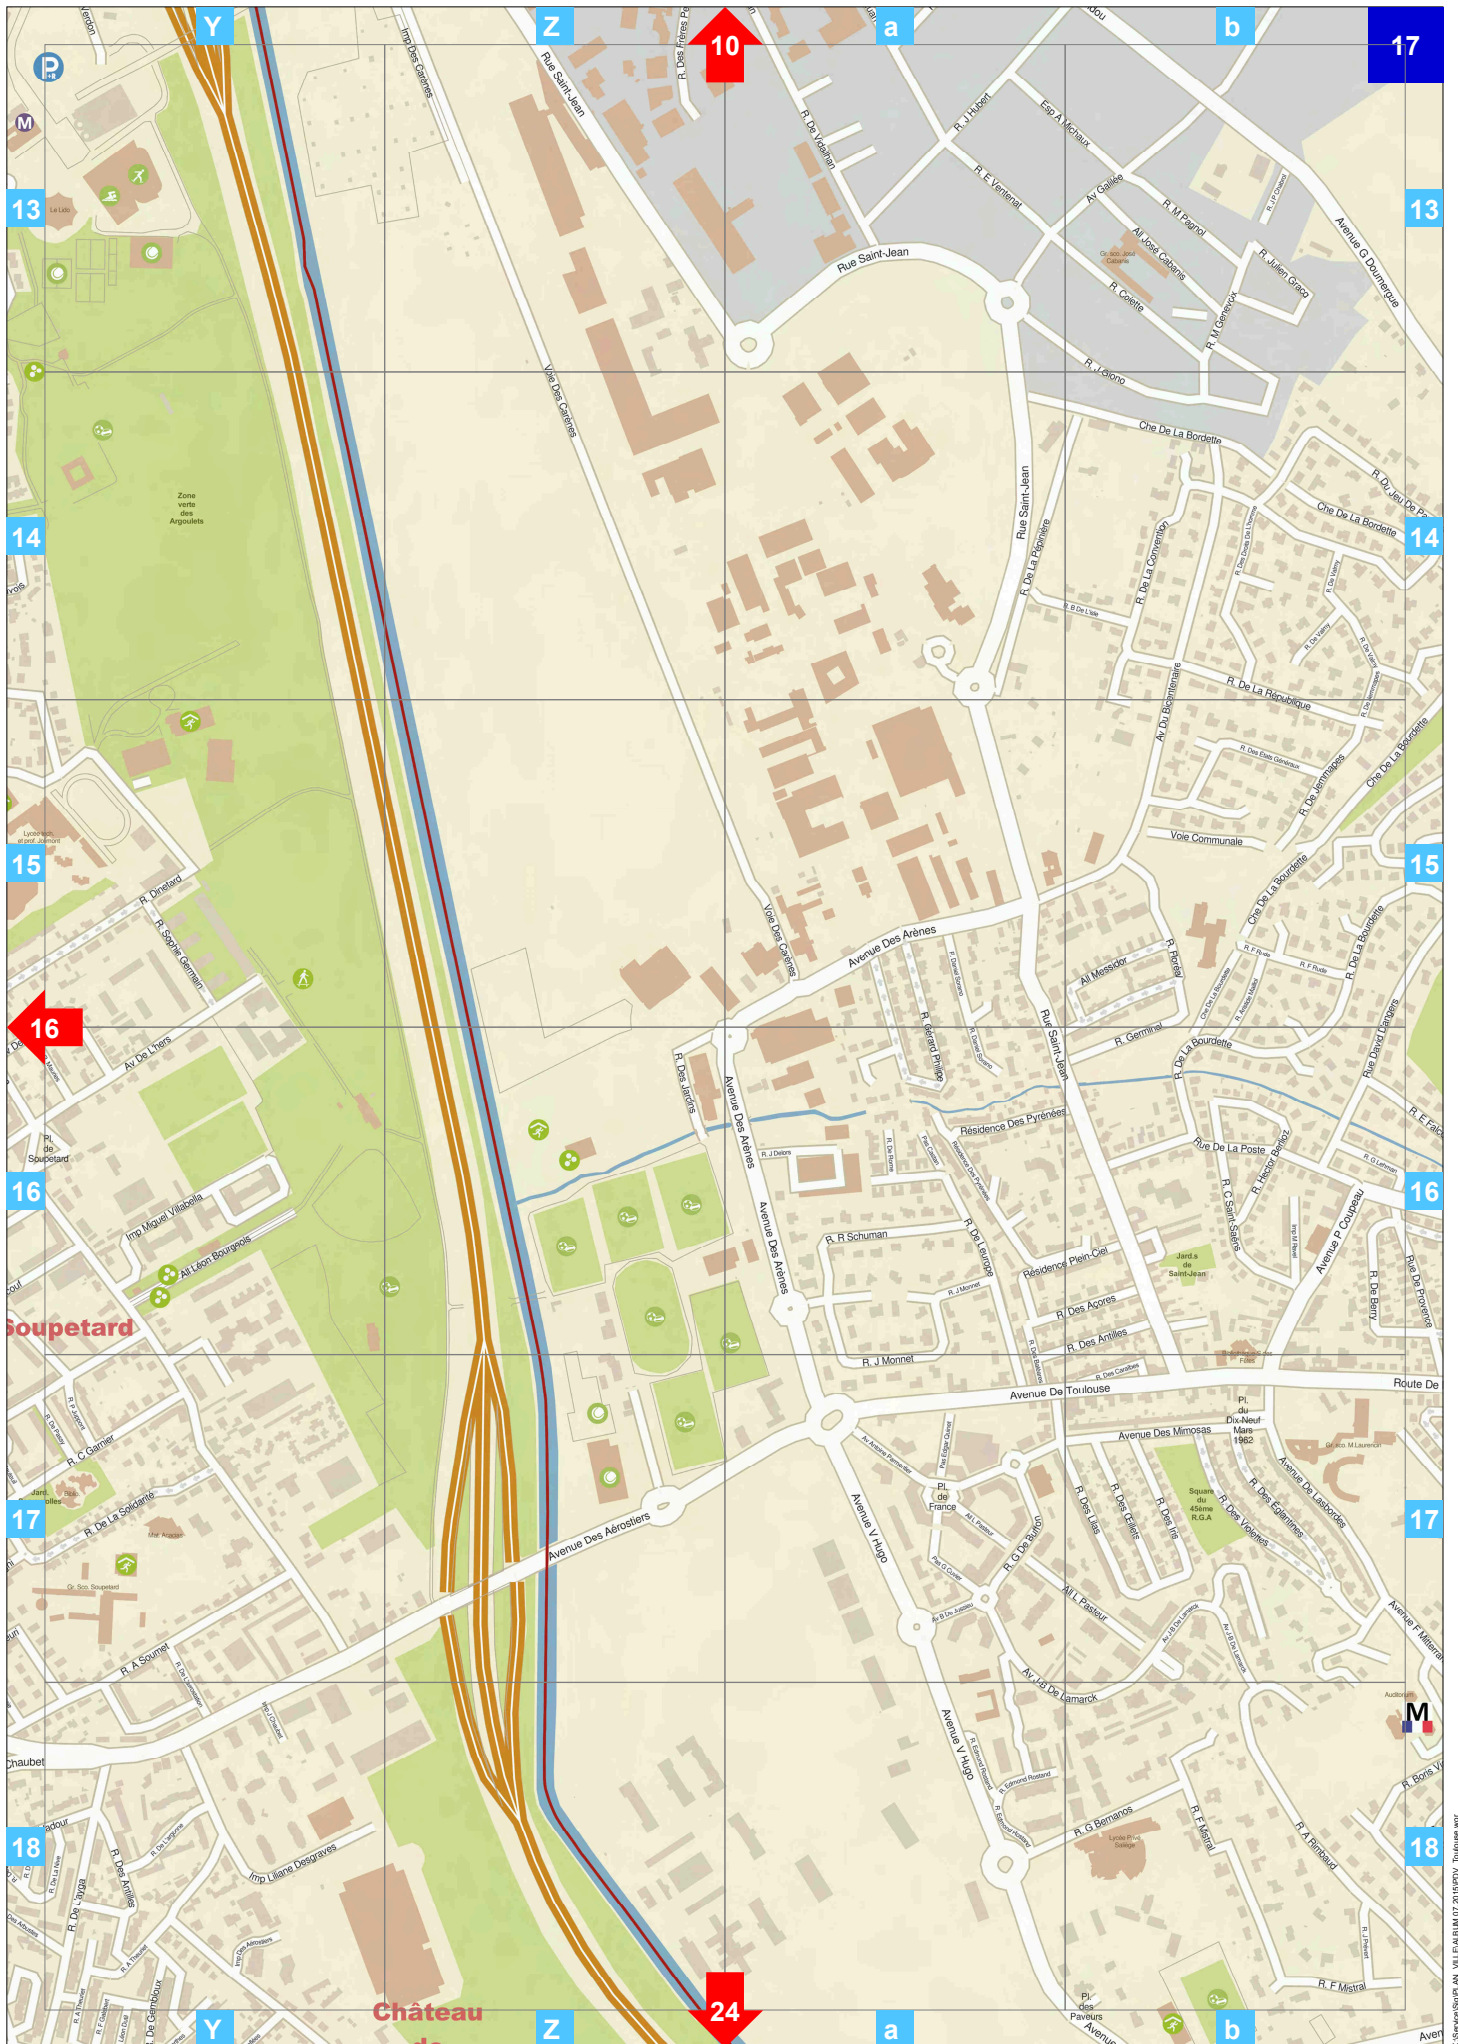

Tableau d'assemblage

Territoire: Toulouse
Echelle : 1/10 000ème (1cm = 100m)
Réalisation : Toulouse Métropole - SIG
Date : Juillet 2015

K:\Service\SIG\PLAN_VILLE\ALBUM 07 2015\PROJ_Toulouse.wor

FENOUILLON (RUE DE FENOUILLON)	Rue de fronton	2.	
FENOUILLON (RUE DE FENOUILLON)	Rte de fronton	15	
FENOUILLON (RUE DE FENOUILLON)	Rue des lois	22	
FENOUILLON (RUE DE FENOUILLON)	Rue de metz	23	
FENOUILLON (RUE DE FENOUILLON)	Av de saint exupery	09	
FENOUILLON (RUE DE FENOUILLON)	Che de nicol	15	
FENOUILLON (RUE DE FENOUILLON)	Av des minimes	38	L
FENOUILLON (RUE DE FENOUILLON)	Che d auzeville	23	U2
FENOUILLON (RUE DE FENOUILLON)	Rue louis vitet	16	U14
FENOUILLON (RUE DE FENOUILLON)	Che maurice	09	X10
FENOUILLON (RUE DE FENOUILLON)	Rue andre vasseur	21	P19
FENOUILLON (RUE DE FENOUILLON)	Grande rue saint nicolas	19	E23
FENOUILLON (RUE DE FENOUILLON)	Che du ramelet moundi	09	U9
FENOUILLON (RUE DE FENOUILLON)	Rue henri ebelot	22	S19
FENOUILLON (RUE DE FENOUILLON)	Rue pierre de feramat	23	U19
FENOUILLON (RUE DE FENOUILLON)	Pont montaudran	15	T18
FENOUILLON (RUE DE FENOUILLON)	Rue de metz	22	T19
FENOUILLON (RUE DE FENOUILLON)	Bd lazare carnot	15	Q18
FENOUILLON (RUE DE FENOUILLON)	Qu lucien lombard	37	Q33
FENOUILLON (RUE DE FENOUILLON)	Pont d empalot	29	M26
FENOUILLON (RUE DE FENOUILLON)	Rue de la sarthe	39	Y31
FENOUILLON (RUE DE FENOUILLON)	Av pierre g. latecoere	39	Z31
FENOUILLON (RUE DE FENOUILLON)	*avenue de l'europa	14	P16
FENOUILLON (RUE DE FENOUILLON)	Cheminement andre malraux	13	K15
FENOUILLON (RUE DE FENOUILLON)	Rue de vittel	35	L32
FENOUILLON (RUE DE FENOUILLON)	Rue rene sirot	23	X20
FENOUILLON (RUE DE FENOUILLON)	Che de lafilaire	23	W23
FENOUILLON (RUE DE FENOUILLON)	Pont des demoiselles	08	R10
FENOUILLON (RUE DE FENOUILLON)	Imp vitry	30	T27
FENOUILLON (RUE DE FENOUILLON)	Che de la salade ponsan	15	R14
FENOUILLON (RUE DE FENOUILLON)	Av frederic estebe	08	S7
FENOUILLON (RUE DE FENOUILLON)	Rue du finistere	08	S7
FENOUILLON (RUE DE FENOUILLON)	Che de boudou	28	K25
FENOUILLON (RUE DE FENOUILLON)	Avenue de tabar	23	V23
FENOUILLON (RUE DE FENOUILLON)	Rue emile littre	14	P13
FENOUILLON (RUE DE FENOUILLON)	Rue du general hoche	08	S7
FENOUILLON (RUE DE FENOUILLON)	Che des izards	24	Y20
FENOUILLON (RUE DE FENOUILLON)	Av raymond naves	15	S16
FENOUILLON (RUE DE FENOUILLON)	Rue de la concorde	20	I23
FENOUILLON (RUE DE FENOUILLON)	Rue jean cruppi	15	-
FENOUILLON (RUE DE FENOUILLON)	Av des minimes		
FENOUILLON (RUE DE FENOUILLON)	Rue des chamois		
FENOUILLON (RUE DE FENOUILLON)	Rue de la faourette		
FENOUILLON (RUE DE FENOUILLON)	Rte de seysse		
FENOUILLON (RUE DE FENOUILLON)	Rue laurent		
FENOUILLON (RUE DE FENOUILLON)	Rue poutier		
FENOUILLON (RUE DE FENOUILLON)	Av winston		
FENOUILLON (RUE DE FENOUILLON)	Rue charles		
FENOUILLON (RUE DE FENOUILLON)	Rue dula		
FENOUILLON (RUE DE FENOUILLON)	Av de l'...		
FENOUILLON (RUE DE FENOUILLON)	Rue de ...		
FENOUILLON (RUE DE FENOUILLON)	Rue de ...		
FENOUILLON (RUE DE FENOUILLON)	Ch...		
FENOUILLON (RUE DE FENOUILLON)	Ch...		