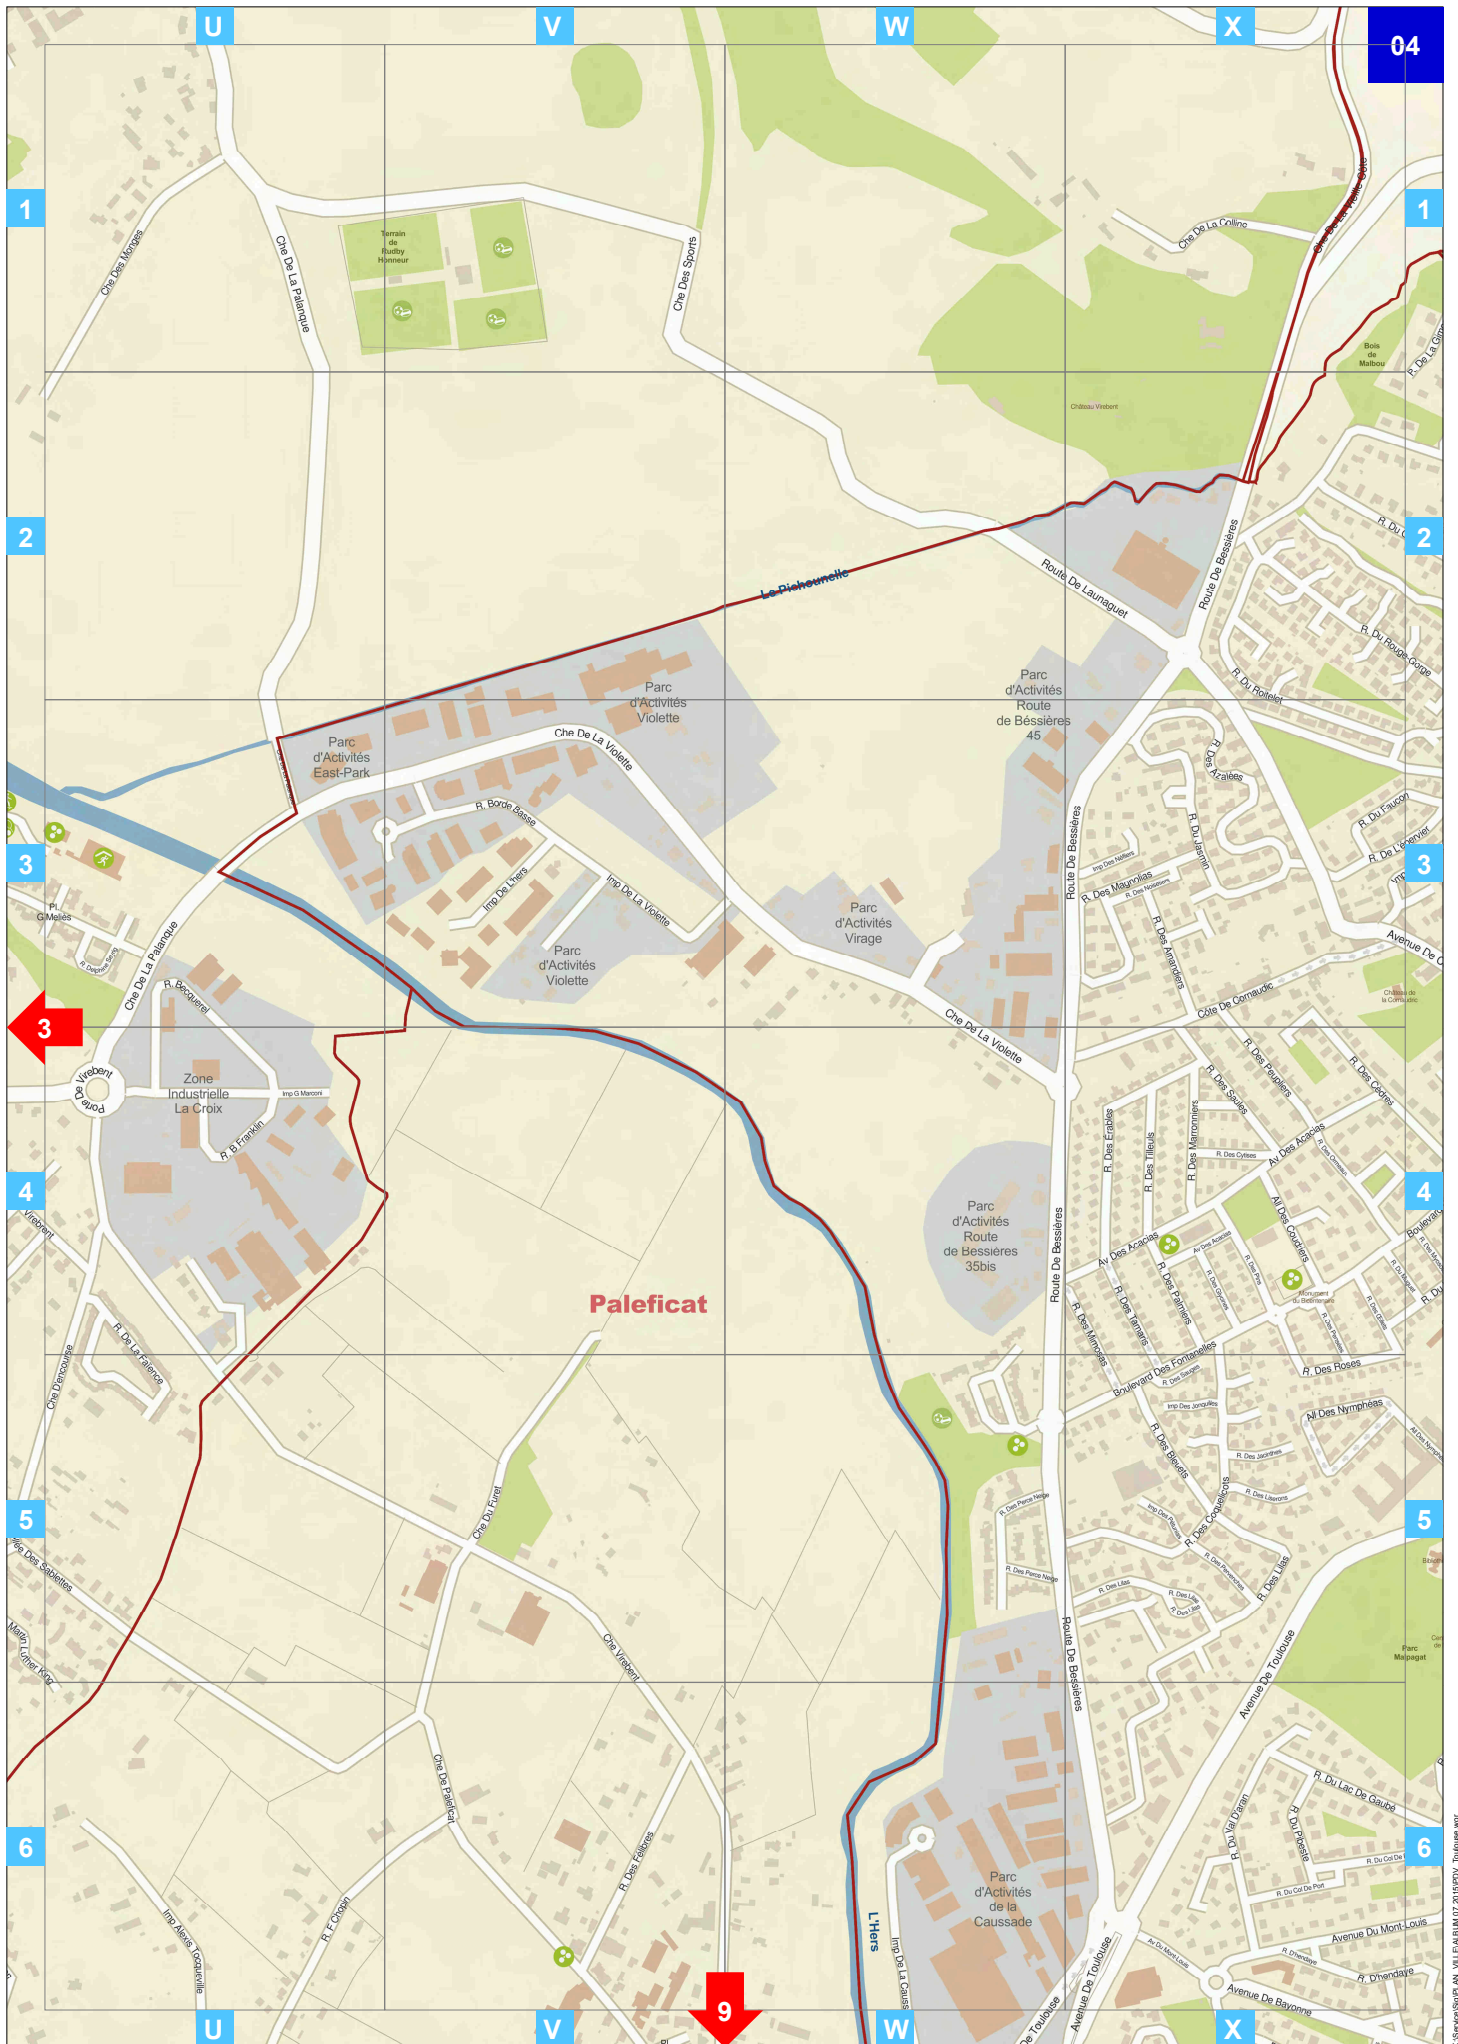

Tableau d'assemblage

Territoire: Toulouse
Echelle : 1/10 000ème (1cm = 100m)
Réalisation : Toulouse Métropole - SIG
Date : Juillet 2015

K:\Service\SIG\PLAN_VILLE\ALBUM 07 2015\PROJ_Toulouse.wor

FENOUILLON (RUE DE FENOUILLON)	Rue de fronton	2.	
FENOUILLON (RUE DE FENOUILLON)	Rte de fronton	15	
FENOUILLON (RUE DE FENOUILLON)	Rue des lois	22	
FENOUILLON (RUE DE FENOUILLON)	Rue de metz	23	
FENOUILLON (RUE DE FENOUILLON)	Av de saint exupery	09	
FENOUILLON (RUE DE FENOUILLON)	Che de nicol	15	
FENOUILLON (RUE DE FENOUILLON)	Av des minimes	38	L
FENOUILLON (RUE DE FENOUILLON)	Che d auzeville	23	U2
FENOUILLON (RUE DE FENOUILLON)	Rue louis vitet	16	U14
FENOUILLON (RUE DE FENOUILLON)	Che maurice	09	X10
FENOUILLON (RUE DE FENOUILLON)	Rue andre vasseur	21	P19
FENOUILLON (RUE DE FENOUILLON)	Grande rue saint nicolas	19	E23
FENOUILLON (RUE DE FENOUILLON)	Che du ramelet moundi	09	U9
FENOUILLON (RUE DE FENOUILLON)	Rue henri ebelot	22	S19
FENOUILLON (RUE DE FENOUILLON)	Rue pierre de feramat	23	U19
FENOUILLON (RUE DE FENOUILLON)	Pont montaudran	15	T18
FENOUILLON (RUE DE FENOUILLON)	Rue de metz	22	T19
FENOUILLON (RUE DE FENOUILLON)	Bd lazare carnot	15	Q18
FENOUILLON (RUE DE FENOUILLON)	Qu lucien lombard	37	Q33
FENOUILLON (RUE DE FENOUILLON)	Pont d empalot	29	M26
FENOUILLON (RUE DE FENOUILLON)	Rue de la sarthe	39	Y31
FENOUILLON (RUE DE FENOUILLON)	Av pierre g. latecoere	39	Z31
FENOUILLON (RUE DE FENOUILLON)	*avenue de l'europa	14	P16
FENOUILLON (RUE DE FENOUILLON)	Cheminement andre malraux	13	K15
FENOUILLON (RUE DE FENOUILLON)	Rue de vittel	35	L32
FENOUILLON (RUE DE FENOUILLON)	Rue rene sirot	23	X20
FENOUILLON (RUE DE FENOUILLON)	Che de lafilaire	23	W23
FENOUILLON (RUE DE FENOUILLON)	Pont des demoiselles	08	R10
FENOUILLON (RUE DE FENOUILLON)	Imp vitry	30	T27
FENOUILLON (RUE DE FENOUILLON)	Che de la salade ponsan	15	R14
FENOUILLON (RUE DE FENOUILLON)	Av frederic estebe	08	S7
FENOUILLON (RUE DE FENOUILLON)	Rue du finistere	08	S7
FENOUILLON (RUE DE FENOUILLON)	Che de boudou	28	K25
FENOUILLON (RUE DE FENOUILLON)	Avenue de tabar	23	V23
FENOUILLON (RUE DE FENOUILLON)	Rue emile littre	14	P13
FENOUILLON (RUE DE FENOUILLON)	Rue du general hoche	08	S7
FENOUILLON (RUE DE FENOUILLON)	Che des izards	24	Y20
FENOUILLON (RUE DE FENOUILLON)	Av raymond naves	15	S16
FENOUILLON (RUE DE FENOUILLON)	Rue de la concorde	20	I23
FENOUILLON (RUE DE FENOUILLON)	Rue jean cruppi	15	-
FENOUILLON (RUE DE FENOUILLON)	Av des minimes		
FENOUILLON (RUE DE FENOUILLON)	Rue des chamois		
FENOUILLON (RUE DE FENOUILLON)	Rue de la faourette		
FENOUILLON (RUE DE FENOUILLON)	Rte de seysse		
FENOUILLON (RUE DE FENOUILLON)	Rue laurent		
FENOUILLON (RUE DE FENOUILLON)	Rue poutier		
FENOUILLON (RUE DE FENOUILLON)	Av winston		
FENOUILLON (RUE DE FENOUILLON)	Rue charles		
FENOUILLON (RUE DE FENOUILLON)	Rue dula		
FENOUILLON (RUE DE FENOUILLON)	Av de l'...		
FENOUILLON (RUE DE FENOUILLON)	Rue de ...		
FENOUILLON (RUE DE FENOUILLON)	Rue de ...		
FENOUILLON (RUE DE FENOUILLON)	Ch...		
FENOUILLON (RUE DE FENOUILLON)	Ch...		