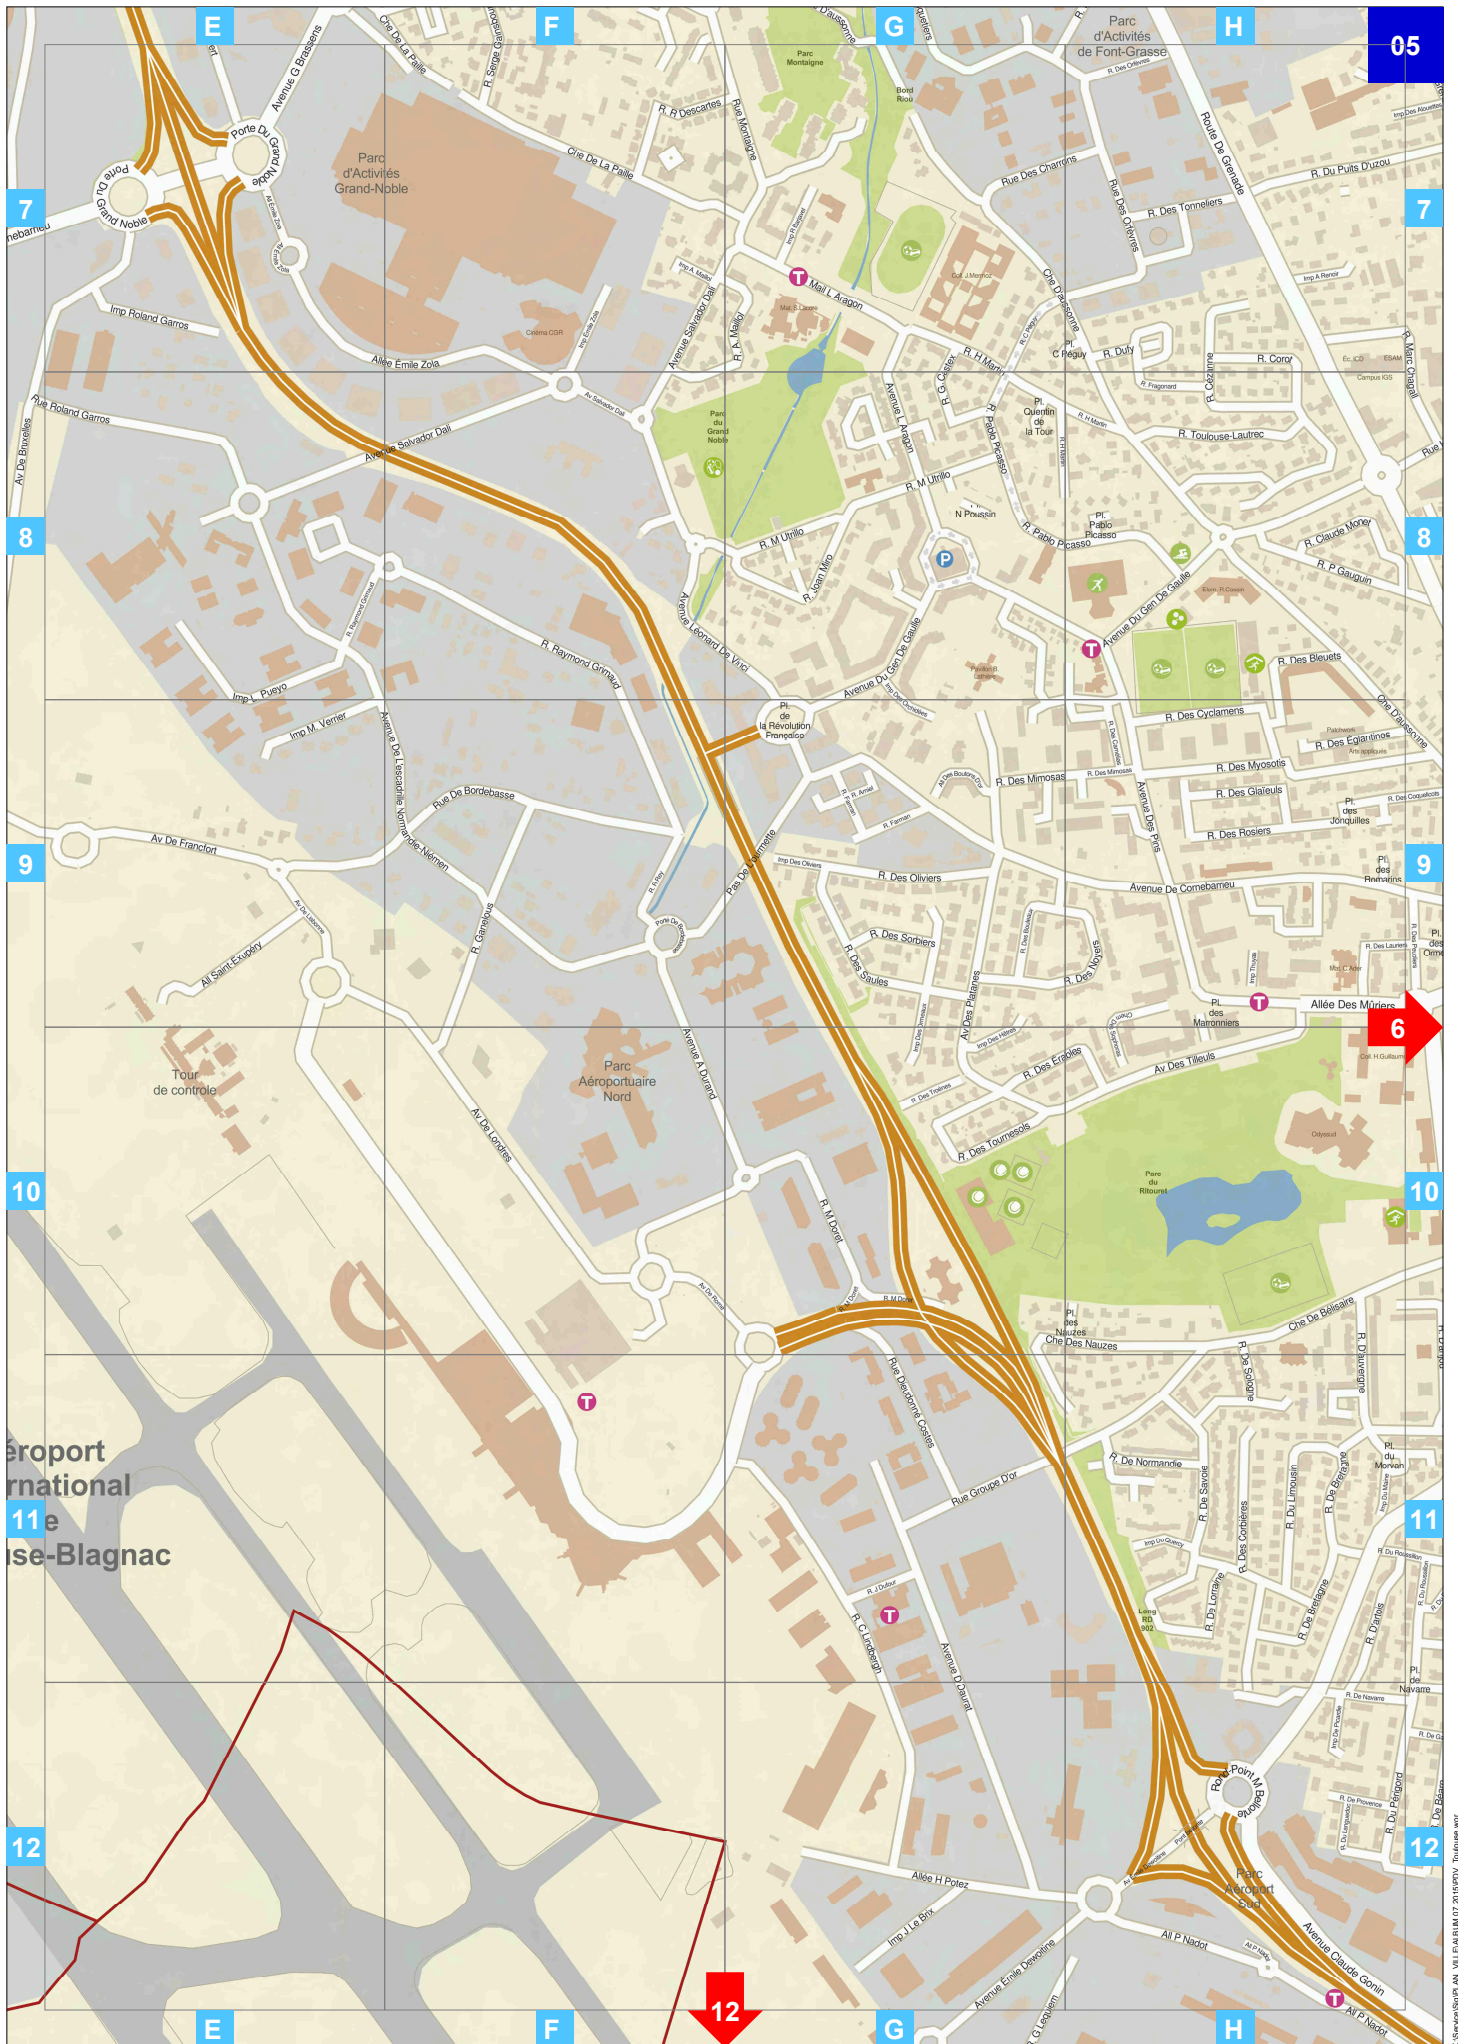

Tableau d'assemblage

Territoire: Toulouse
Echelle : 1/10 000ème (1cm = 100m)
Réalisation : Toulouse Métropole - SIG
Date : Juillet 2015

K:\Service\SIG\PLAN_VILLE\ALBUM 07 2015\PROJ_Toulouse.wor

FENOUILLON (RUE DE FENOUILLON)	Rue de fronton	2.	
FENOUILLON (RUE DE FENOUILLON)	Rte de fronton	15	
FENOUILLON (RUE DE FENOUILLON)	Rue des lois	22	
FENOUILLON (RUE DE FENOUILLON)	Rue de metz	23	
FENOUILLON (RUE DE FENOUILLON)	Av de saint exupery	09	
FENOUILLON (RUE DE FENOUILLON)	Che de nicol	15	
FENOUILLON (RUE DE FENOUILLON)	Av des minimes	38	L
FENOUILLON (RUE DE FENOUILLON)	Che d auzeville	23	U2
FENOUILLON (RUE DE FENOUILLON)	Rue louis vitet	16	U14
FENOUILLON (RUE DE FENOUILLON)	Che maurice	09	X10
FENOUILLON (RUE DE FENOUILLON)	Rue andre vasseur	21	P19
FENOUILLON (RUE DE FENOUILLON)	Grande rue saint nicolas	19	E23
FENOUILLON (RUE DE FENOUILLON)	Che du ramelet moundi	09	U9
FENOUILLON (RUE DE FENOUILLON)	Rue henri ebelot	22	S19
FENOUILLON (RUE DE FENOUILLON)	Rue pierre de feramat	23	U19
FENOUILLON (RUE DE FENOUILLON)	Pont montaudran	15	T18
FENOUILLON (RUE DE FENOUILLON)	Rue de metz	22	T19
FENOUILLON (RUE DE FENOUILLON)	Bd lazare carnot	15	Q18
FENOUILLON (RUE DE FENOUILLON)	Qu lucien lombard	37	Q33
FENOUILLON (RUE DE FENOUILLON)	Pont d empalot	29	M26
FENOUILLON (RUE DE FENOUILLON)	Rue de la sarthe	39	Y31
FENOUILLON (RUE DE FENOUILLON)	Av pierre g. latecoere	39	Z31
FENOUILLON (RUE DE FENOUILLON)	*avenue de l'europa	14	P16
FENOUILLON (RUE DE FENOUILLON)	Cheminement andre malraux	13	K15
FENOUILLON (RUE DE FENOUILLON)	Rue de vittel	35	L32
FENOUILLON (RUE DE FENOUILLON)	Rue rene sirot	23	X20
FENOUILLON (RUE DE FENOUILLON)	Che de lafilaire	23	W23
FENOUILLON (RUE DE FENOUILLON)	Pont des demoiselles	08	R10
FENOUILLON (RUE DE FENOUILLON)	Imp vitry	30	T27
FENOUILLON (RUE DE FENOUILLON)	Che de la salade ponsan	15	R14
FENOUILLON (RUE DE FENOUILLON)	Av frederic estebe	08	S7
FENOUILLON (RUE DE FENOUILLON)	Rue du finistere	08	S7
FENOUILLON (RUE DE FENOUILLON)	Che de boudou	28	K25
FENOUILLON (RUE DE FENOUILLON)	Avenue de tabar	23	V23
FENOUILLON (RUE DE FENOUILLON)	Rue emile littre	14	P13
FENOUILLON (RUE DE FENOUILLON)	Rue du general hoche	08	S7
FENOUILLON (RUE DE FENOUILLON)	Che des izards	24	Y20
FENOUILLON (RUE DE FENOUILLON)	Av raymond naves	15	S16
FENOUILLON (RUE DE FENOUILLON)	Rue de la concorde	20	I23
FENOUILLON (RUE DE FENOUILLON)	Rue jean cruppi	15	-
FENOUILLON (RUE DE FENOUILLON)	Av des minimes		
FENOUILLON (RUE DE FENOUILLON)	Rue des chamois		
FENOUILLON (RUE DE FENOUILLON)	Rue de la faourette		
FENOUILLON (RUE DE FENOUILLON)	Rte de seysse		
FENOUILLON (RUE DE FENOUILLON)	Rue laurent		
FENOUILLON (RUE DE FENOUILLON)	Rue poutier		
FENOUILLON (RUE DE FENOUILLON)	Av winston		
FENOUILLON (RUE DE FENOUILLON)	Rue charles		
FENOUILLON (RUE DE FENOUILLON)	Rue dula		
FENOUILLON (RUE DE FENOUILLON)	Av de l'...		
FENOUILLON (RUE DE FENOUILLON)	Rue de ...		
FENOUILLON (RUE DE FENOUILLON)	Rue de ...		
FENOUILLON (RUE DE FENOUILLON)	Ch...		
FENOUILLON (RUE DE FENOUILLON)	Ch...		