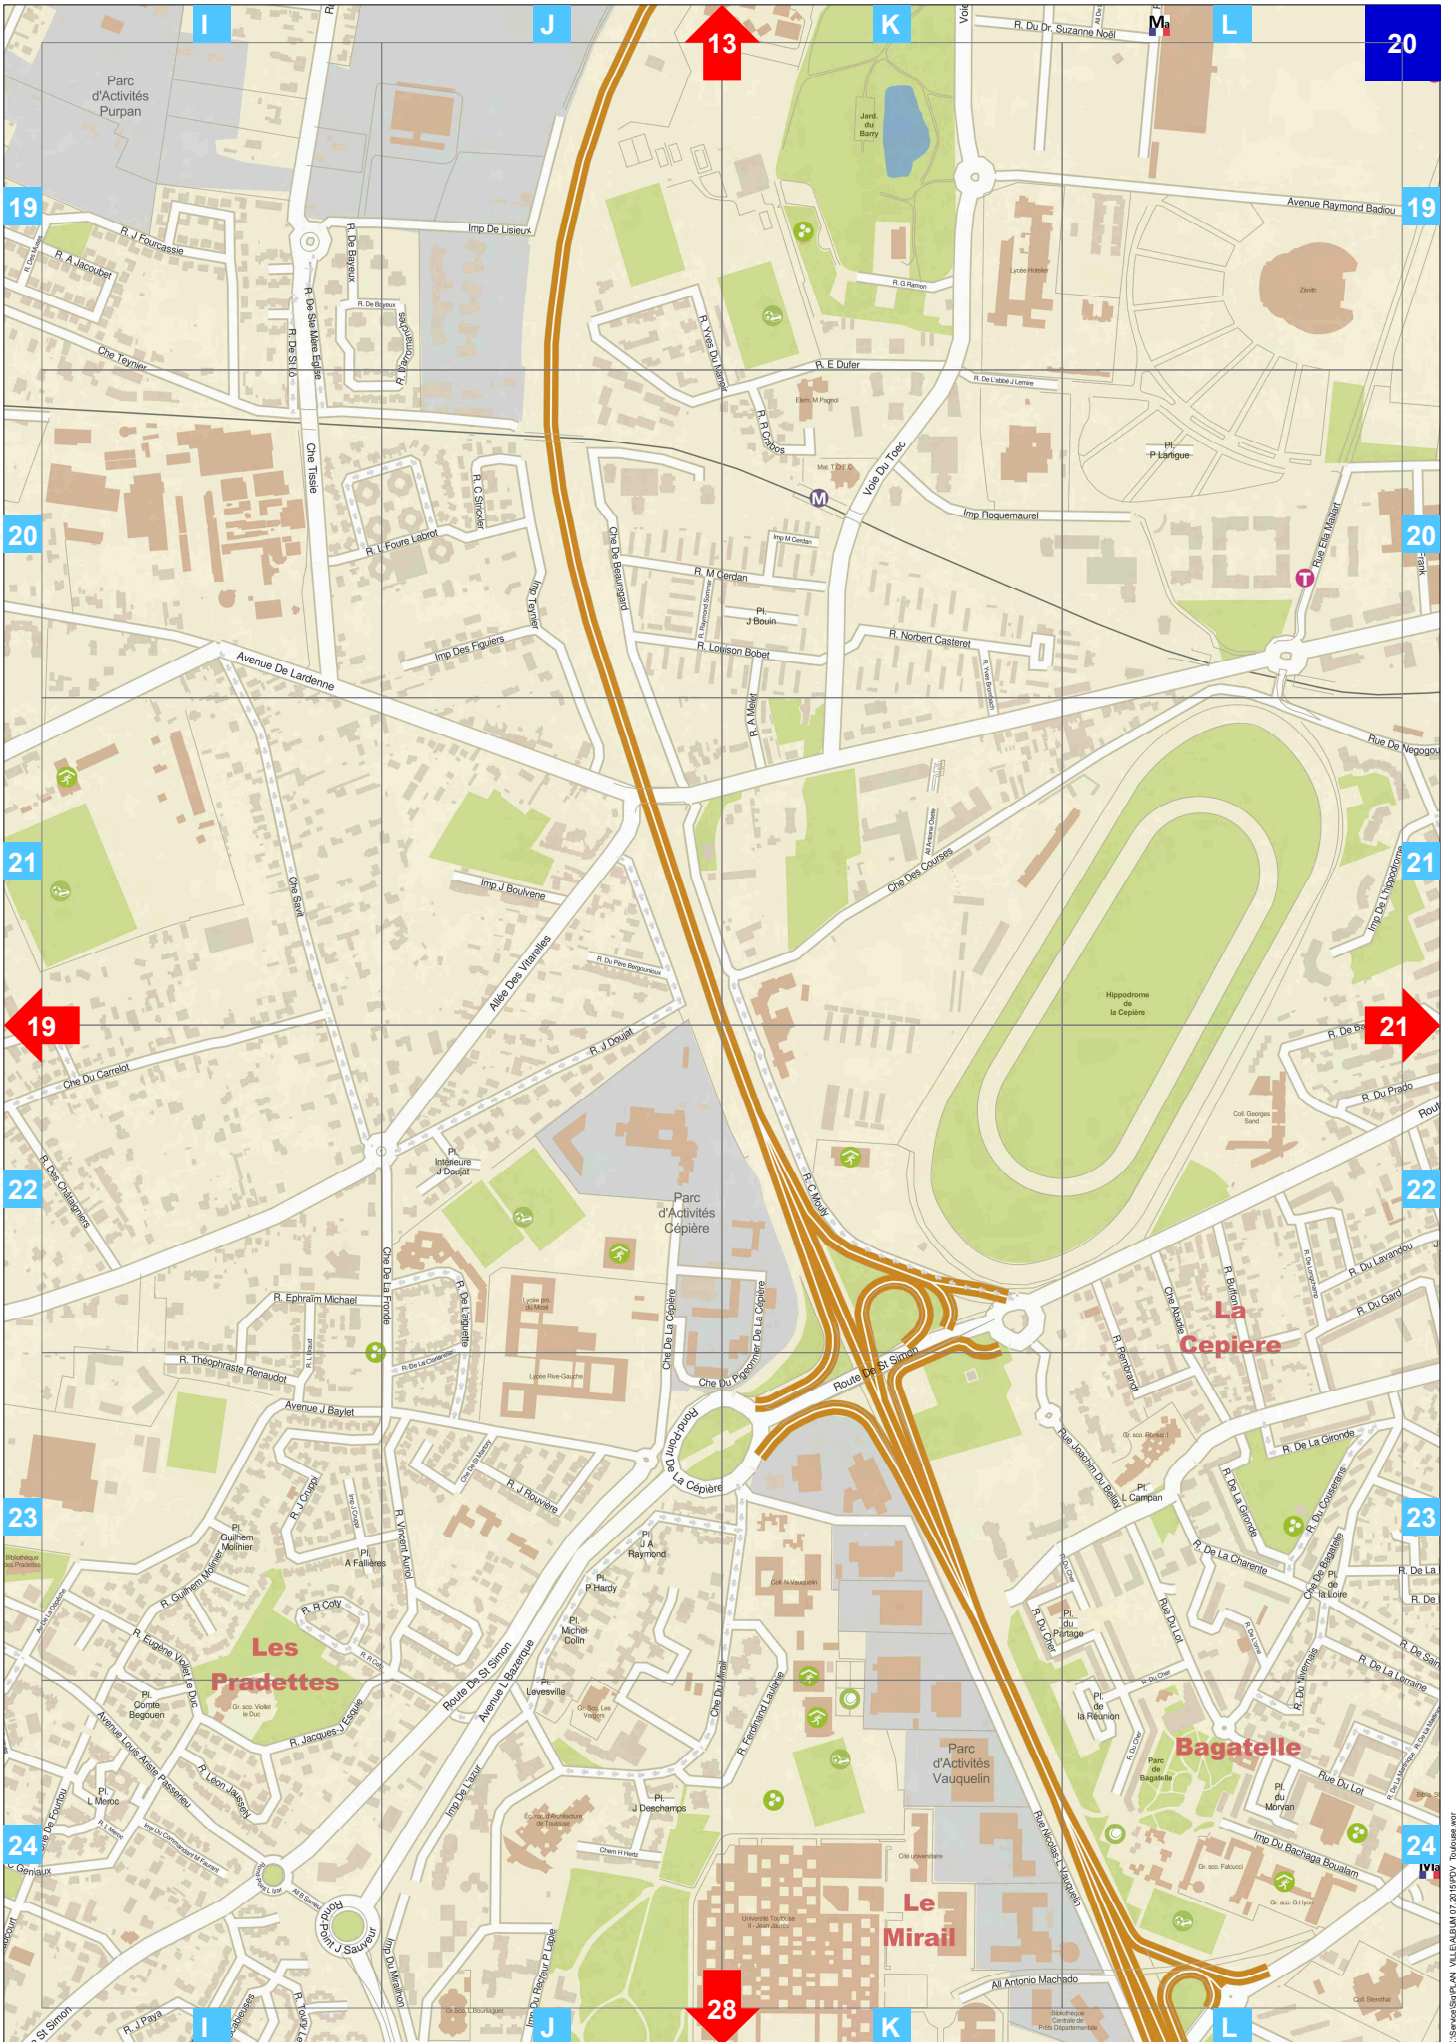

Tableau d'assemblage

Territoire: Toulouse
Echelle : 1/10 000ème (1cm = 100m)
Réalisation : Toulouse Métropole - SIG
Date : Juillet 2015

K:\Service\SIG\PLAN_VILLE\ALBUM 07 2015\PROJ_Toulouse.wor

FENOUILLON (RUE DE FENOUILLON)	Rue de fronton	2.	
FENOUILLON (RUE DE FENOUILLON)	Rte de fronton	15	
FENOUILLON (RUE DE FENOUILLON)	Rue des lois	22	
FENOUILLON (RUE DE FENOUILLON)	Rue de metz	23	
FENOUILLON (RUE DE FENOUILLON)	Av de saint exupery	09	
FENOUILLON (RUE DE FENOUILLON)	Che de nicol	15	
FENOUILLON (RUE DE FENOUILLON)	Av des minimes	38	L
FENOUILLON (RUE DE FENOUILLON)	Che d auzeville	23	U2
FENOUILLON (RUE DE FENOUILLON)	Rue louis vitet	16	U14
FENOUILLON (RUE DE FENOUILLON)	Che maurice	09	X10
FENOUILLON (RUE DE FENOUILLON)	Rue andre vasseur	21	P19
FENOUILLON (RUE DE FENOUILLON)	Grande rue saint nicolas	19	E23
FENOUILLON (RUE DE FENOUILLON)	Che du ramelet moundi	09	U9
FENOUILLON (RUE DE FENOUILLON)	Rue henri ebelot	22	S19
FENOUILLON (RUE DE FENOUILLON)	Rue pierre de feramat	23	U19
FENOUILLON (RUE DE FENOUILLON)	Pont montaudran	15	T18
FENOUILLON (RUE DE FENOUILLON)	Rue de metz	22	T19
FENOUILLON (RUE DE FENOUILLON)	Bd lazare carnot	15	Q18
FENOUILLON (RUE DE FENOUILLON)	Qu lucien lombard	37	Q33
FENOUILLON (RUE DE FENOUILLON)	Pont d empalot	29	M26
FENOUILLON (RUE DE FENOUILLON)	Rue de la sarthe	39	Y31
FENOUILLON (RUE DE FENOUILLON)	Av pierre g. latecoere	39	Z31
FENOUILLON (RUE DE FENOUILLON)	*avenue de l'europa	14	P16
FENOUILLON (RUE DE FENOUILLON)	Cheminement andre malraux	13	K15
FENOUILLON (RUE DE FENOUILLON)	Rue de vittel	35	L32
FENOUILLON (RUE DE FENOUILLON)	Rue rene sirot	23	X20
FENOUILLON (RUE DE FENOUILLON)	Che de lafilaire	23	W23
FENOUILLON (RUE DE FENOUILLON)	Pont des demoiselles	08	R10
FENOUILLON (RUE DE FENOUILLON)	Imp vitry	30	T27
FENOUILLON (RUE DE FENOUILLON)	Che de la salade ponsan	15	R14
FENOUILLON (RUE DE FENOUILLON)	Av frederic estebe	08	S7
FENOUILLON (RUE DE FENOUILLON)	Rue du finistere	08	S7
FENOUILLON (RUE DE FENOUILLON)	Che de boudou	28	K25
FENOUILLON (RUE DE FENOUILLON)	Avenue de tabar	23	V23
FENOUILLON (RUE DE FENOUILLON)	Rue emile littre	14	P13
FENOUILLON (RUE DE FENOUILLON)	Rue du general hoche	08	S7
FENOUILLON (RUE DE FENOUILLON)	Che des izards	24	Y20
FENOUILLON (RUE DE FENOUILLON)	Av raymond naves	15	S16
FENOUILLON (RUE DE FENOUILLON)	Rue de la concorde	20	I23
FENOUILLON (RUE DE FENOUILLON)	Rue jean cruppi	15	-
FENOUILLON (RUE DE FENOUILLON)	Av des minimes		
FENOUILLON (RUE DE FENOUILLON)	Rue des chamois		
FENOUILLON (RUE DE FENOUILLON)	Rue de la faourette		
FENOUILLON (RUE DE FENOUILLON)	Rte de seysse		
FENOUILLON (RUE DE FENOUILLON)	Rue laurent		
FENOUILLON (RUE DE FENOUILLON)	Rue poutier		
FENOUILLON (RUE DE FENOUILLON)	Av winston		
FENOUILLON (RUE DE FENOUILLON)	Rue charles		
FENOUILLON (RUE DE FENOUILLON)	Rue dula		
FENOUILLON (RUE DE FENOUILLON)	Av de l'...		
FENOUILLON (RUE DE FENOUILLON)	Rue de ...		
FENOUILLON (RUE DE FENOUILLON)	Rue de ...		
FENOUILLON (RUE DE FENOUILLON)	Ch...		
FENOUILLON (RUE DE FENOUILLON)	Ch...		